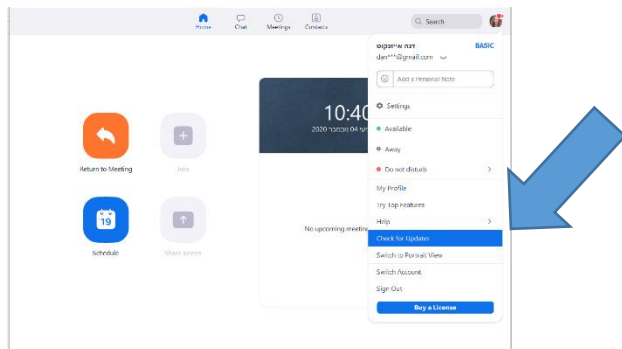

### איך מעדכנים גרסה בזום

1. לחצו על צלמית זום המופיעה בשולחן העבודה שלכם

2. נפתח חלון זום ובו עליכם ללחוץ על תמונת הפרופיל שלכם.

3. נפתח תפריט ובו בחרו: Check for updates

4. אם הגרסה שלכם אינה מעודכנת, זום יבצע עדכון.