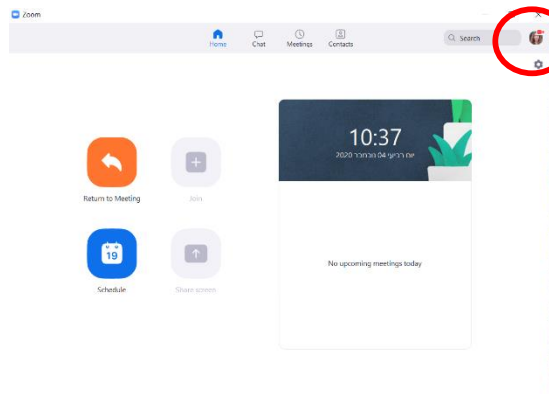

### איך מעדכנים גרסה בזום

1. לחצו על צלמית זום המופיעה בשולחן העבודה שלכם

2. נפתח חלון זום ובו עליכם ללחוץ על תמונת הפרופיל שלכם.

3. נפתח תפריט ובו בחרו: Check for updates

4. אם הגרסה שלכם אינה מעודכנת, זום יבצע עדכון.