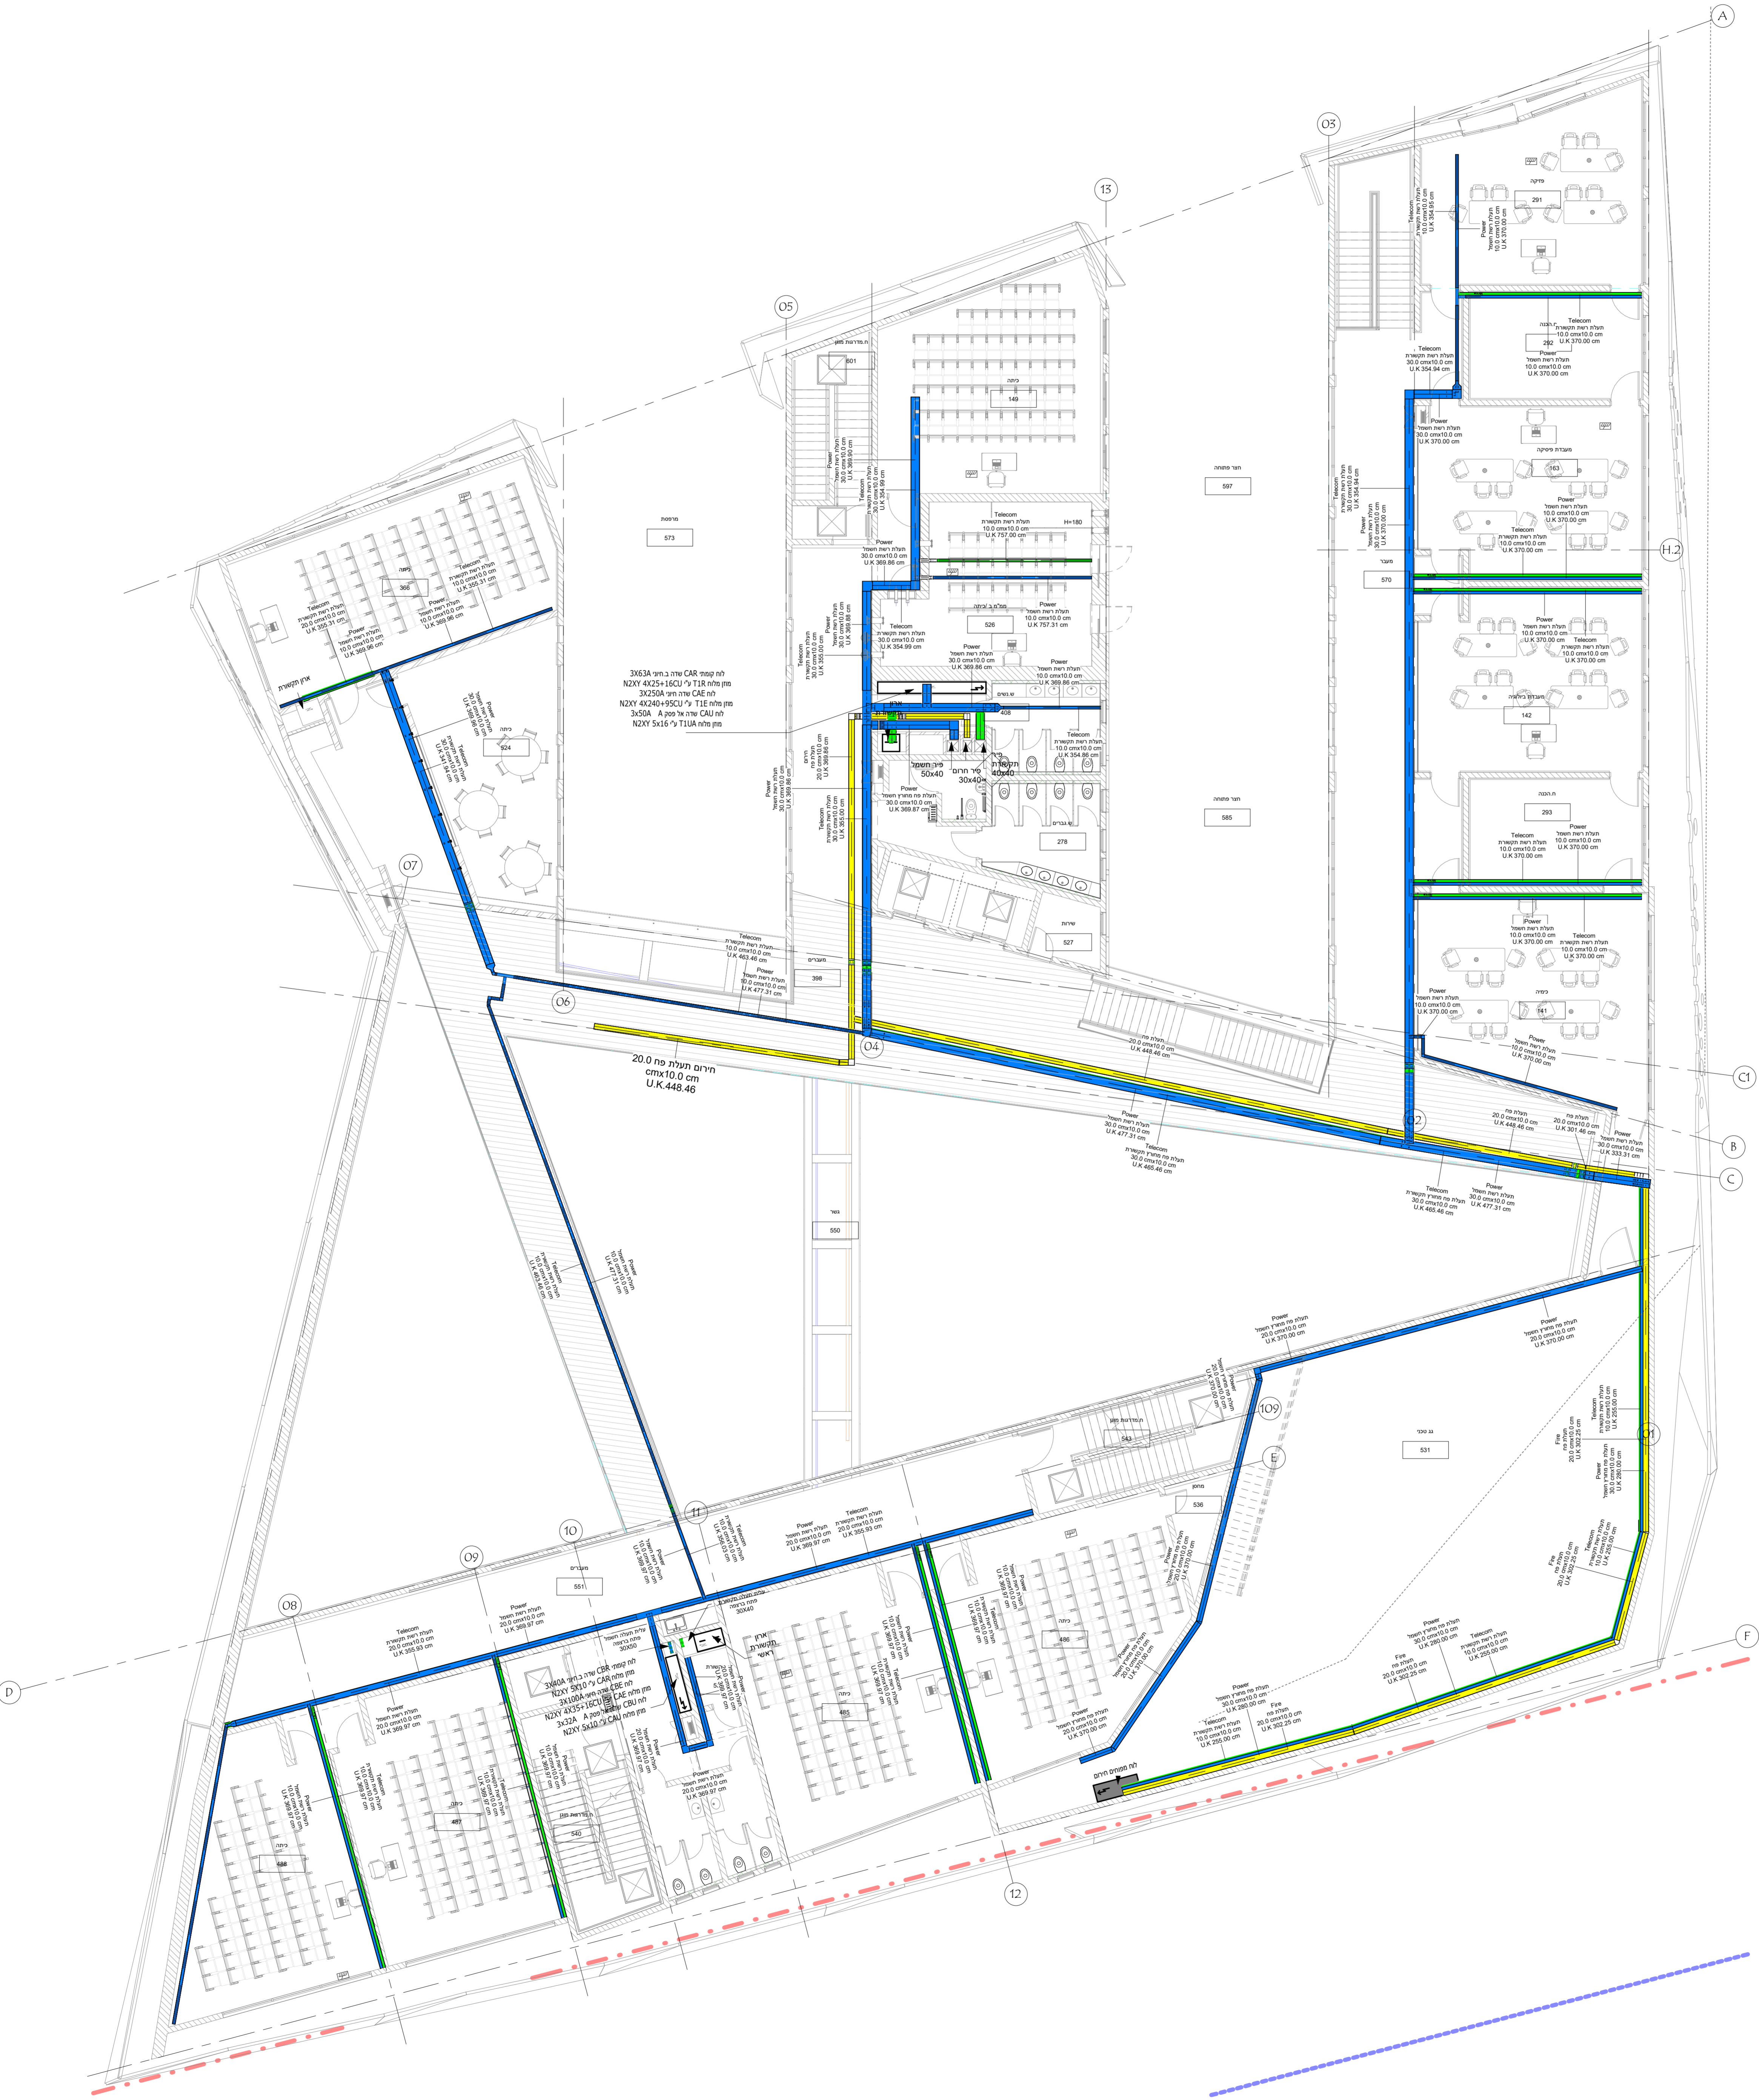

מקרא:

ארץ חשמל
ארץ תקשורת

העלת חשמל (אם גורל נפלוס החללה בהתאם לתוכנית)
העלת תקשורת חם חוץ (אם גורל נפלוס החללה בהתאם לתוכנית)
העלת חם סגורה לבני חירום (אם גורל נפלוס החללה בהתאם לתוכנית) - רק הן הארץ או סולר לו רכיבי ההתקן

מספר תמונה ח"ת:		מספר תמונה ביקר:
מספר	תאריך	תפוצה
מספר	תאריך	מהות השינוי

תאריך:	03.08.20	המזמין:	המכללה האקדמית אשקלון
ק"פ:		העבודה:	מבנה מדע וטכנולוגיה
סטטוס:	חן	הגליון:	תכנית חשמל ותקשורת
מאת: הפרויקט:	צחי	הגליון:	קומה 3
בדיק ואשר: מהנדס נתנאל טיקטין			