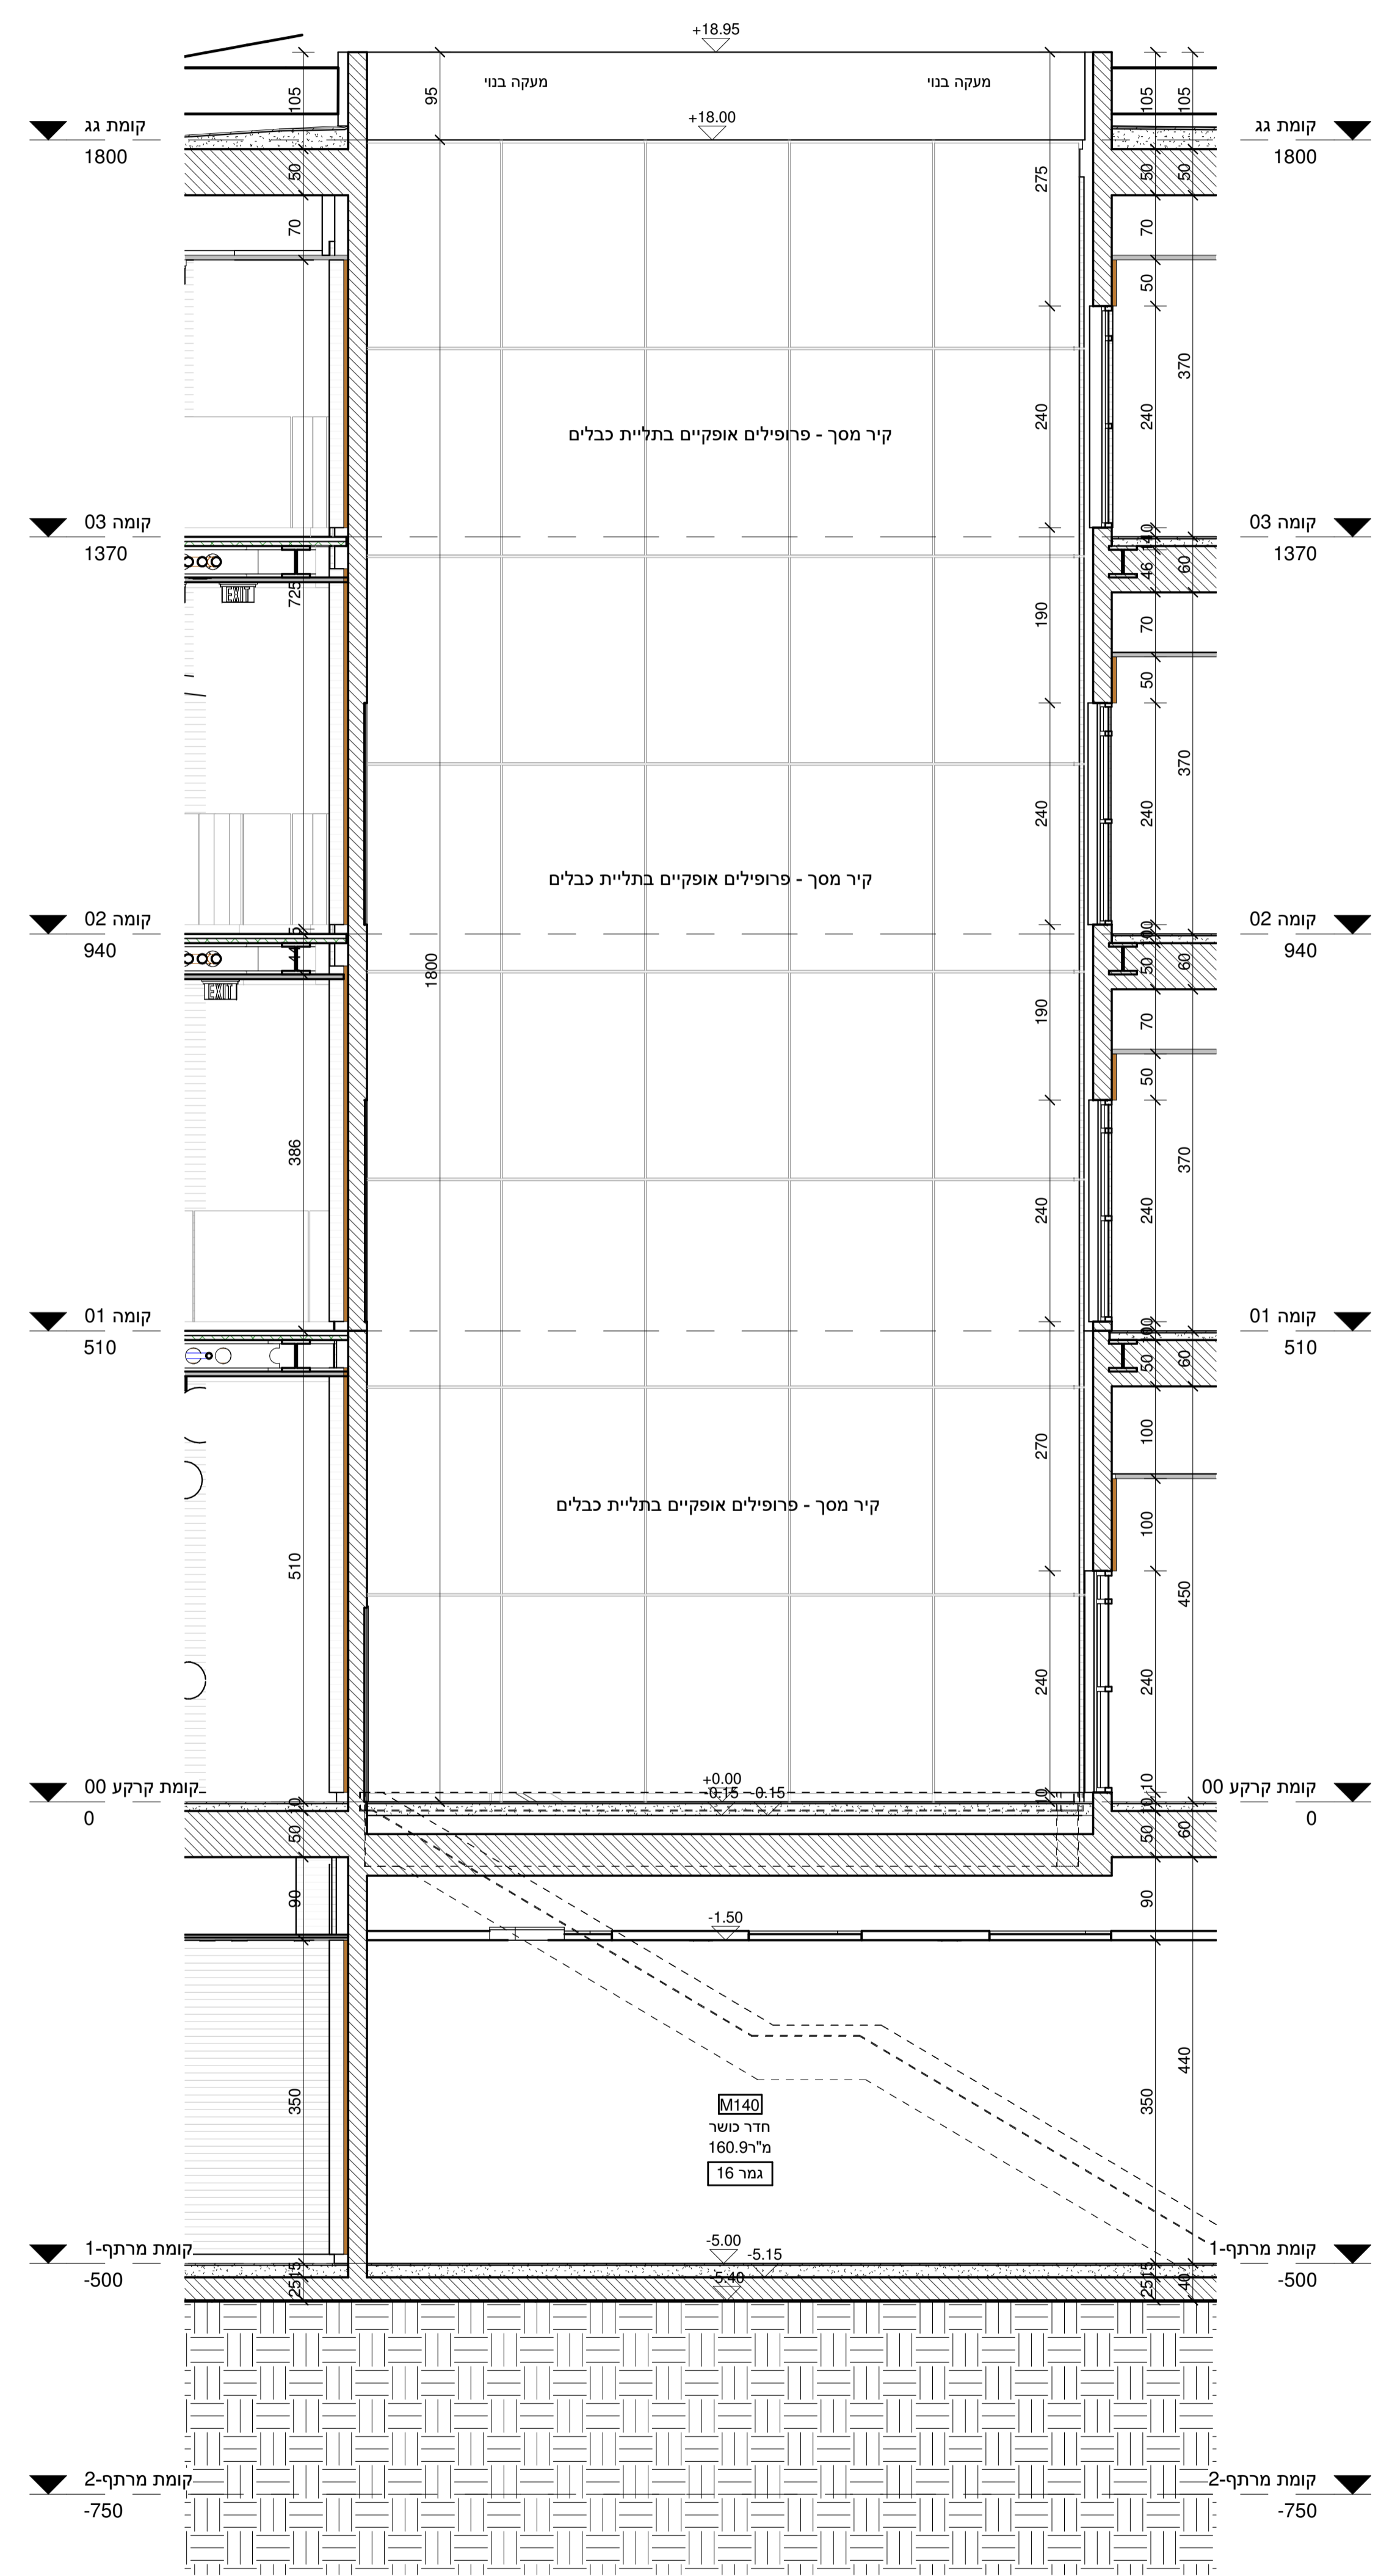

חזית פנימית B.3
1 : 50

חזית פנימית B.2
1 : 50

חזית פנימית B.1
1 : 50

1. כל המידות הן בחזיתות אלה שכיחות
2. כל המידות הנתונות הן כולל גובה
3. המידות הנתונות הן כולל גובה
4. המידות הנתונות הן כולל גובה
5. המידות הנתונות הן כולל גובה
6. המידות הנתונות הן כולל גובה
7. המידות הנתונות הן כולל גובה

מס' תוכנית	שם	תאריך
00	התוכנית	17/03/2020

מס' תוכנית	שם	תאריך
00	התוכנית	17/03/2020

מס' תוכנית	שם	תאריך
00	התוכנית	17/03/2020

נופר אדריכלים
ומתנוי ערים בע"מ
NOFAR Architects & Urban Planners Ltd.
תל אביב 32 נחלת יצחק 32
32 Nahalat Yitzhak st. Tel Aviv 6744824
תל אביב 32 נחלת יצחק 32
32 Nahalat Yitzhak st. Tel Aviv 6744824
תל אביב 32 נחלת יצחק 32
32 Nahalat Yitzhak st. Tel Aviv 6744824

מס' תוכנית	שם	תאריך
00	התוכנית	17/03/2020

בניין מדעים - אשקלון

מס' תוכנית	שם	תאריך
00	התוכנית	17/03/2020