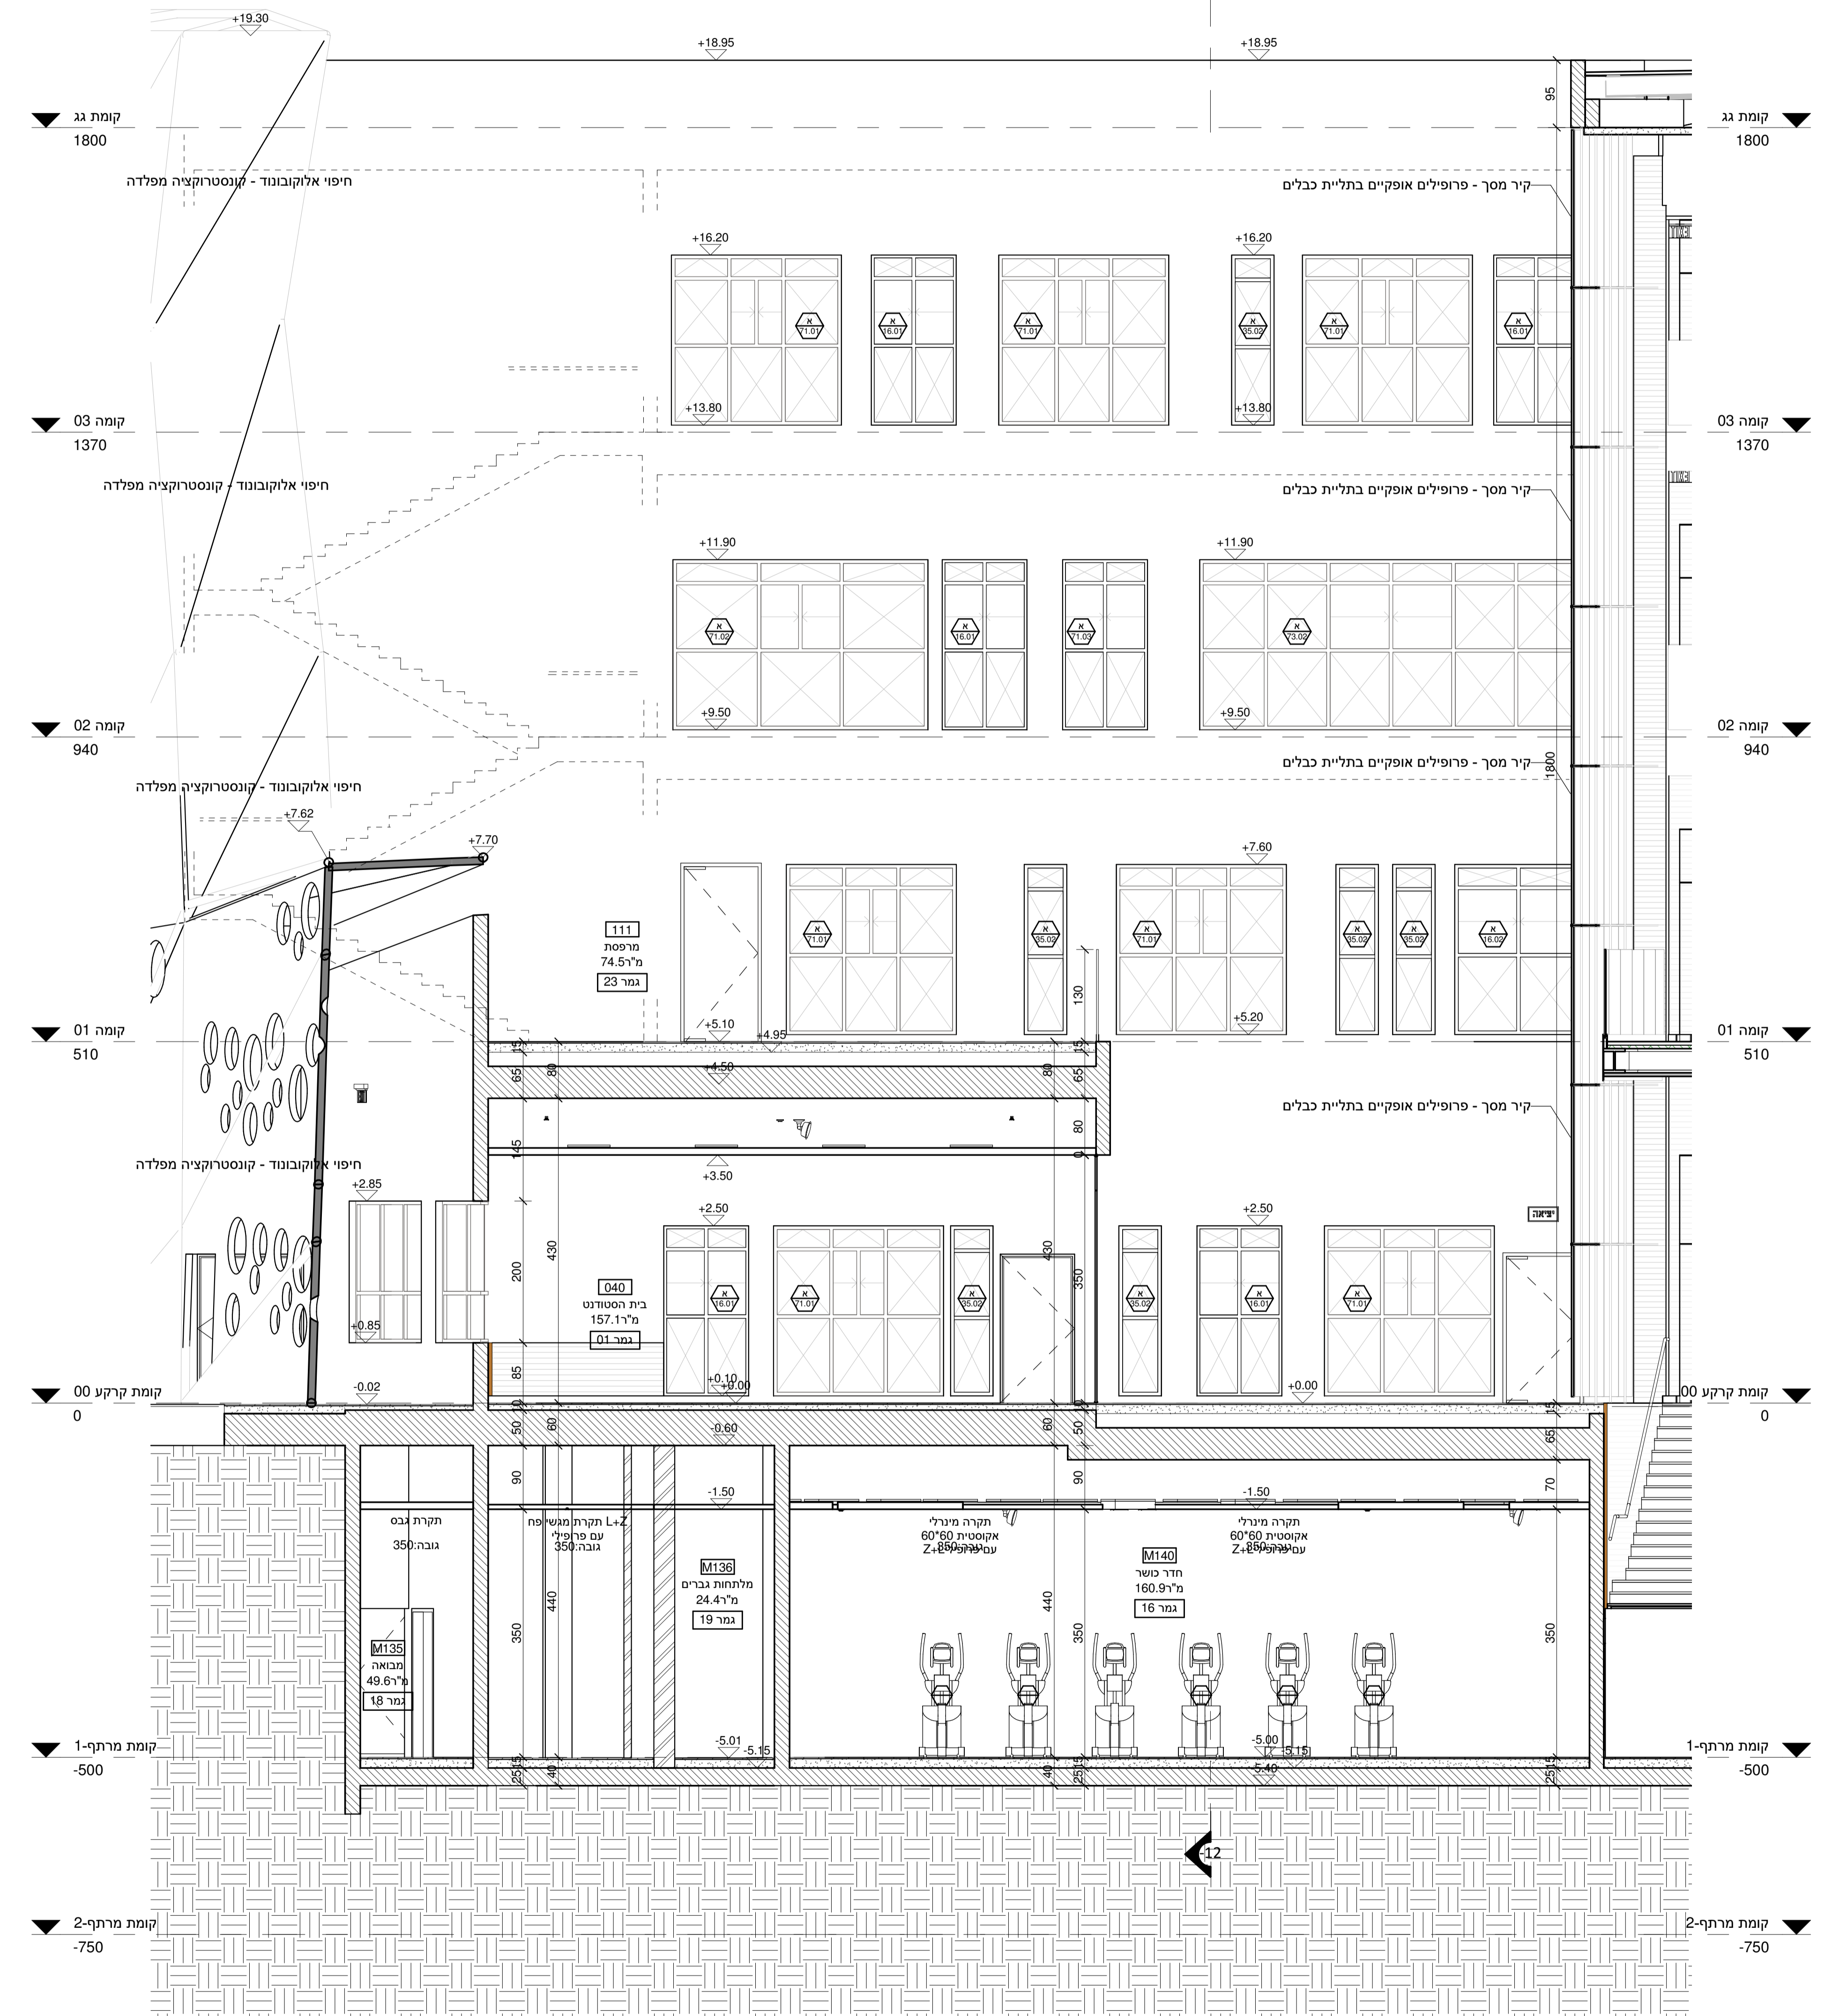

חזית פנימית B.3
1 : 50

חזית פנימית B.2
1 : 50

חזית פנימית B.1
1 : 50

1. כל המידות הן בחזיתות אלה שכיחות
2. כל המידות הנתונות הן כולל גובה
3. המידות הנתונות הן כולל גובה
4. המידות הנתונות הן כולל גובה
5. המידות הנתונות הן כולל גובה
6. המידות הנתונות הן כולל גובה
7. המידות הנתונות הן כולל גובה

מס' תוכנית	שם	תאריך
00	התוכנית	17/03/2020

בניין מדעים - אשקלון

מס' תוכנית	שם	תאריך
00	התוכנית	17/03/2020