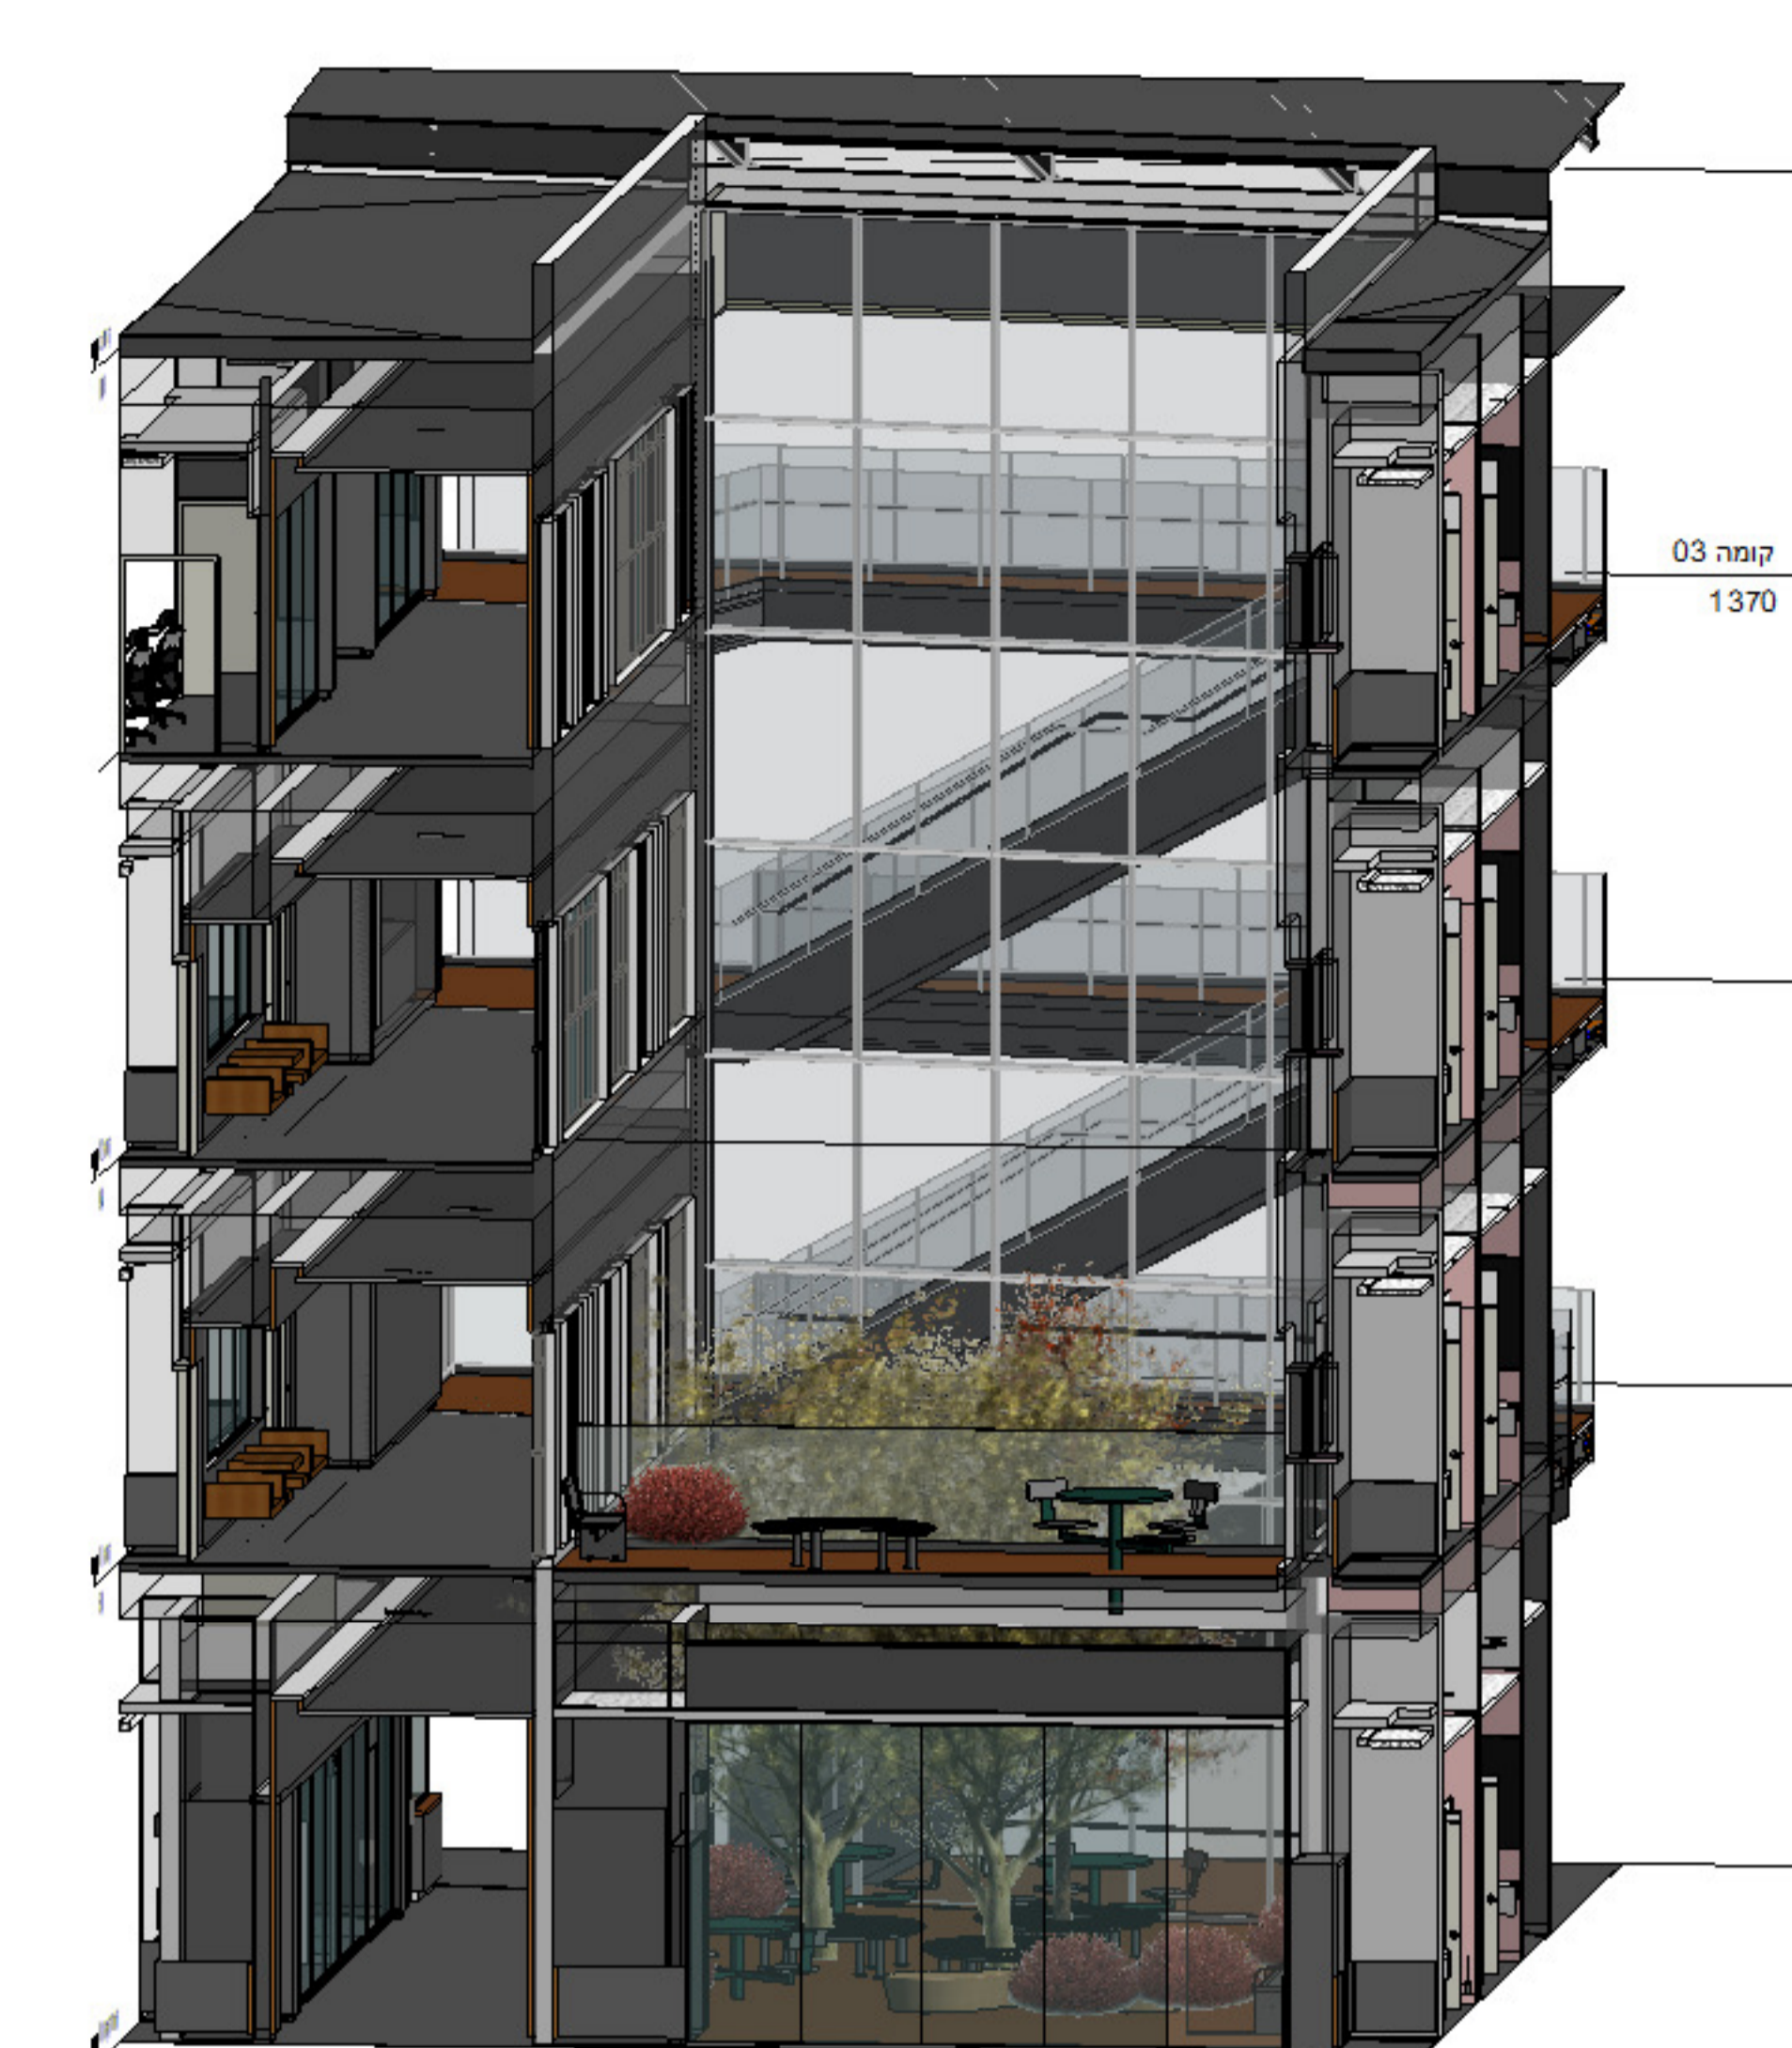

הצגת תוכנית

- כדי להבין על התוכנית אתה שייכות
- התוכנית המוצגת אחרת על תוכנית בן
- התוכנית המוצגת אחרת על תוכנית בן
- התוכנית המוצגת אחרת על תוכנית בן
- התוכנית המוצגת אחרת על תוכנית בן
- התוכנית המוצגת אחרת על תוכנית בן
- התוכנית המוצגת אחרת על תוכנית בן
- התוכנית המוצגת אחרת על תוכנית בן

שם	מספר	תאריך
שם	1	17/03/2020
מספר		
תאריך		

תוכנית - חצר
1 : 50

תוכנית - איזומטריה

מבט לחצר מהקומות

מבט לחצר ממסדרון
1 : 1

חצר אורך - חצרות
1 : 100

נופר אדריכלים
ומתכנני ערים בע"מ
NOFAR Architects
& Urban Planners Ltd.