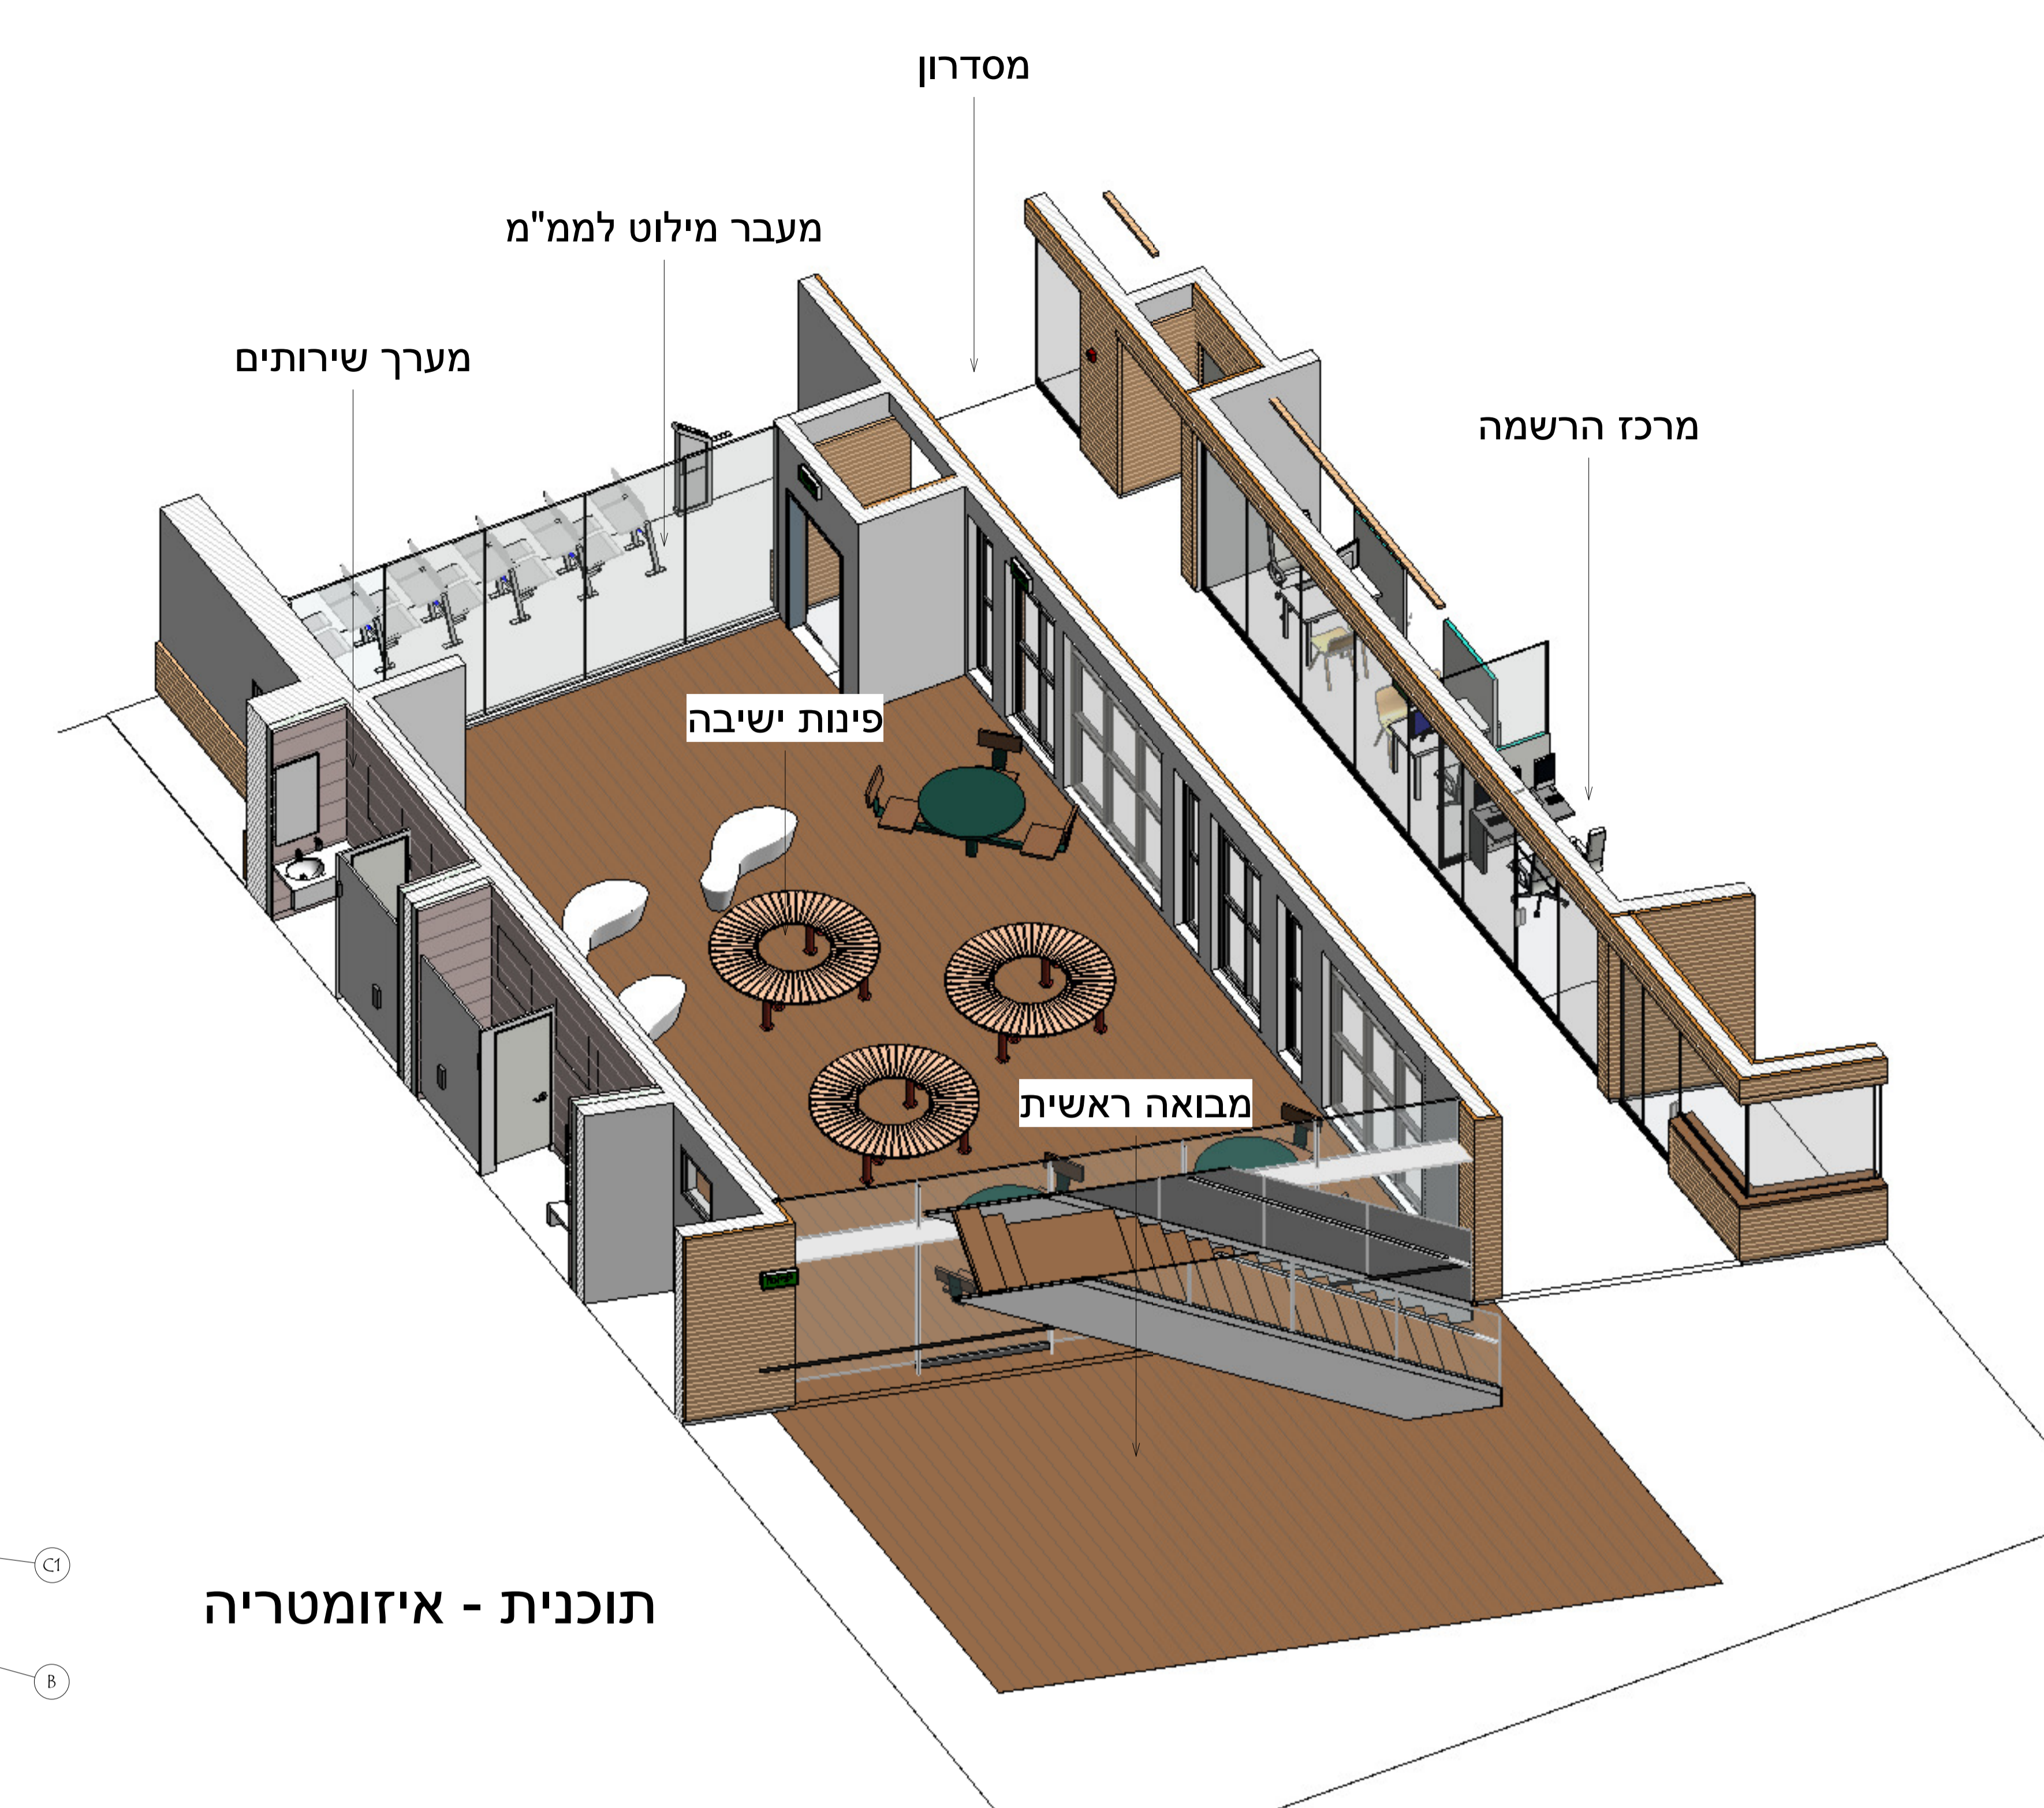

הצגת תוכנית

- כדי להבין על התוכנית אתה שייכות
- התוכנית המוצגת אחרת על תוכנית בן
- התוכנית המוצגת אחרת על תוכנית בן
- התוכנית המוצגת אחרת על תוכנית בן
- התוכנית המוצגת אחרת על תוכנית בן
- התוכנית המוצגת אחרת על תוכנית בן
- התוכנית המוצגת אחרת על תוכנית בן
- התוכנית המוצגת אחרת על תוכנית בן

שם	מספר	תאריך
שם	1	17/03/2020
מספר		
תאריך		

תוכנית - חצר
1 : 50

תוכנית - איזומטריה

מבט לחצר מהקומות

מבט לחצר ממסדרון
1 : 1

חצר אורך - חצרות
1 : 100

נופר אדריכלים
ומתכנני ערים בע"מ
NOFAR Architects
& Urban Planners Ltd.