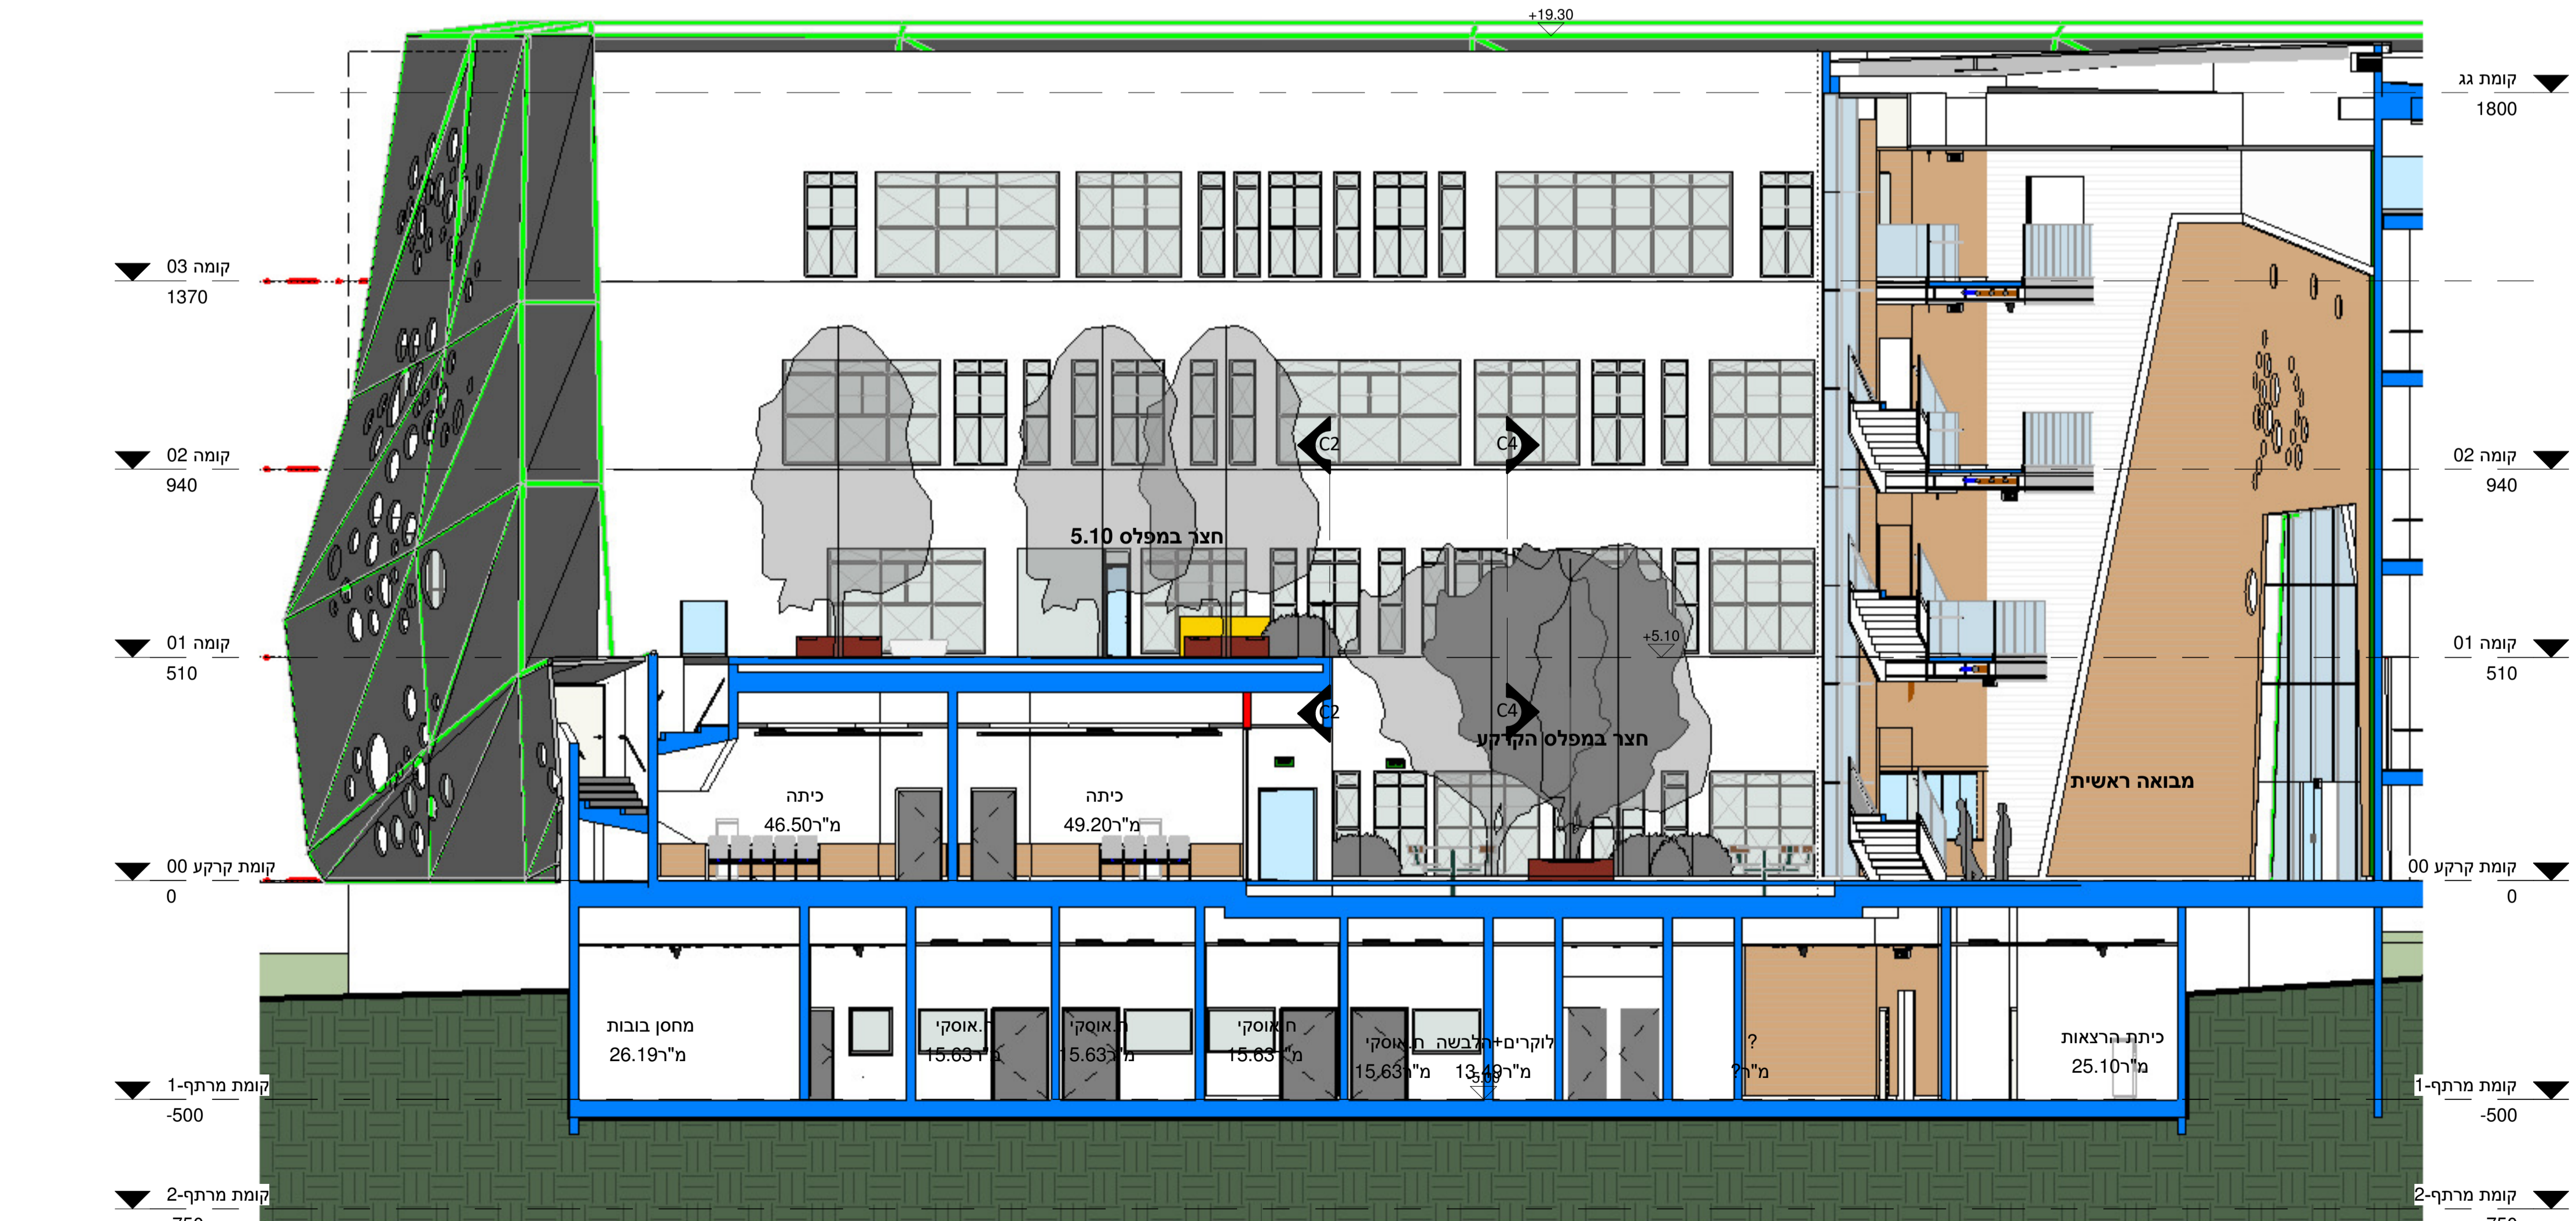

שם	מספר	תאריך
שם	1	17/03/2020
מספר		
תאריך		

תוכנית - חצר
1 : 50

תוכנית - איזומטריה

מבט לחצר מהקומות

מבט לחצר ממסדרון
1 : 1

חצר אורך - חצרות
1 : 100

נופר אדריכלים
ומתכנני ערים בע"מ
NOFAR Architects
& Urban Planners Ltd.

נחלת יצחק 32 תל אביב
פאקס +972 3 6918787 טל +972 3 6918585
32 Nahalat Yitzhak st. Tel Aviv 6744824
Web www.nofararchitects.com
Mail Office@nofararchitects.com

שם הפרויקט	
בניין מדעים - אשקלון	
PROJECT	
שם התוכנית	
חצרות - כללי	
DRAWING	
שם הקובץ	
FILE NAME	
שם המחבר	שם המעבד
שיטת	אמיל מיטרה
DRAWN BY	CHERCKED
החזרה	שם גרסיון
DRAWING NO.	1
שם פרויקט	תאריך
17/03/2020 10:26:05 AM	
DATE	קנה מידה
SCALE	As indicated
PROJECT	1616
לערוך	לכונן
DESIGN	BIDDING
לסגור	לסגור
FINAL	FINAL