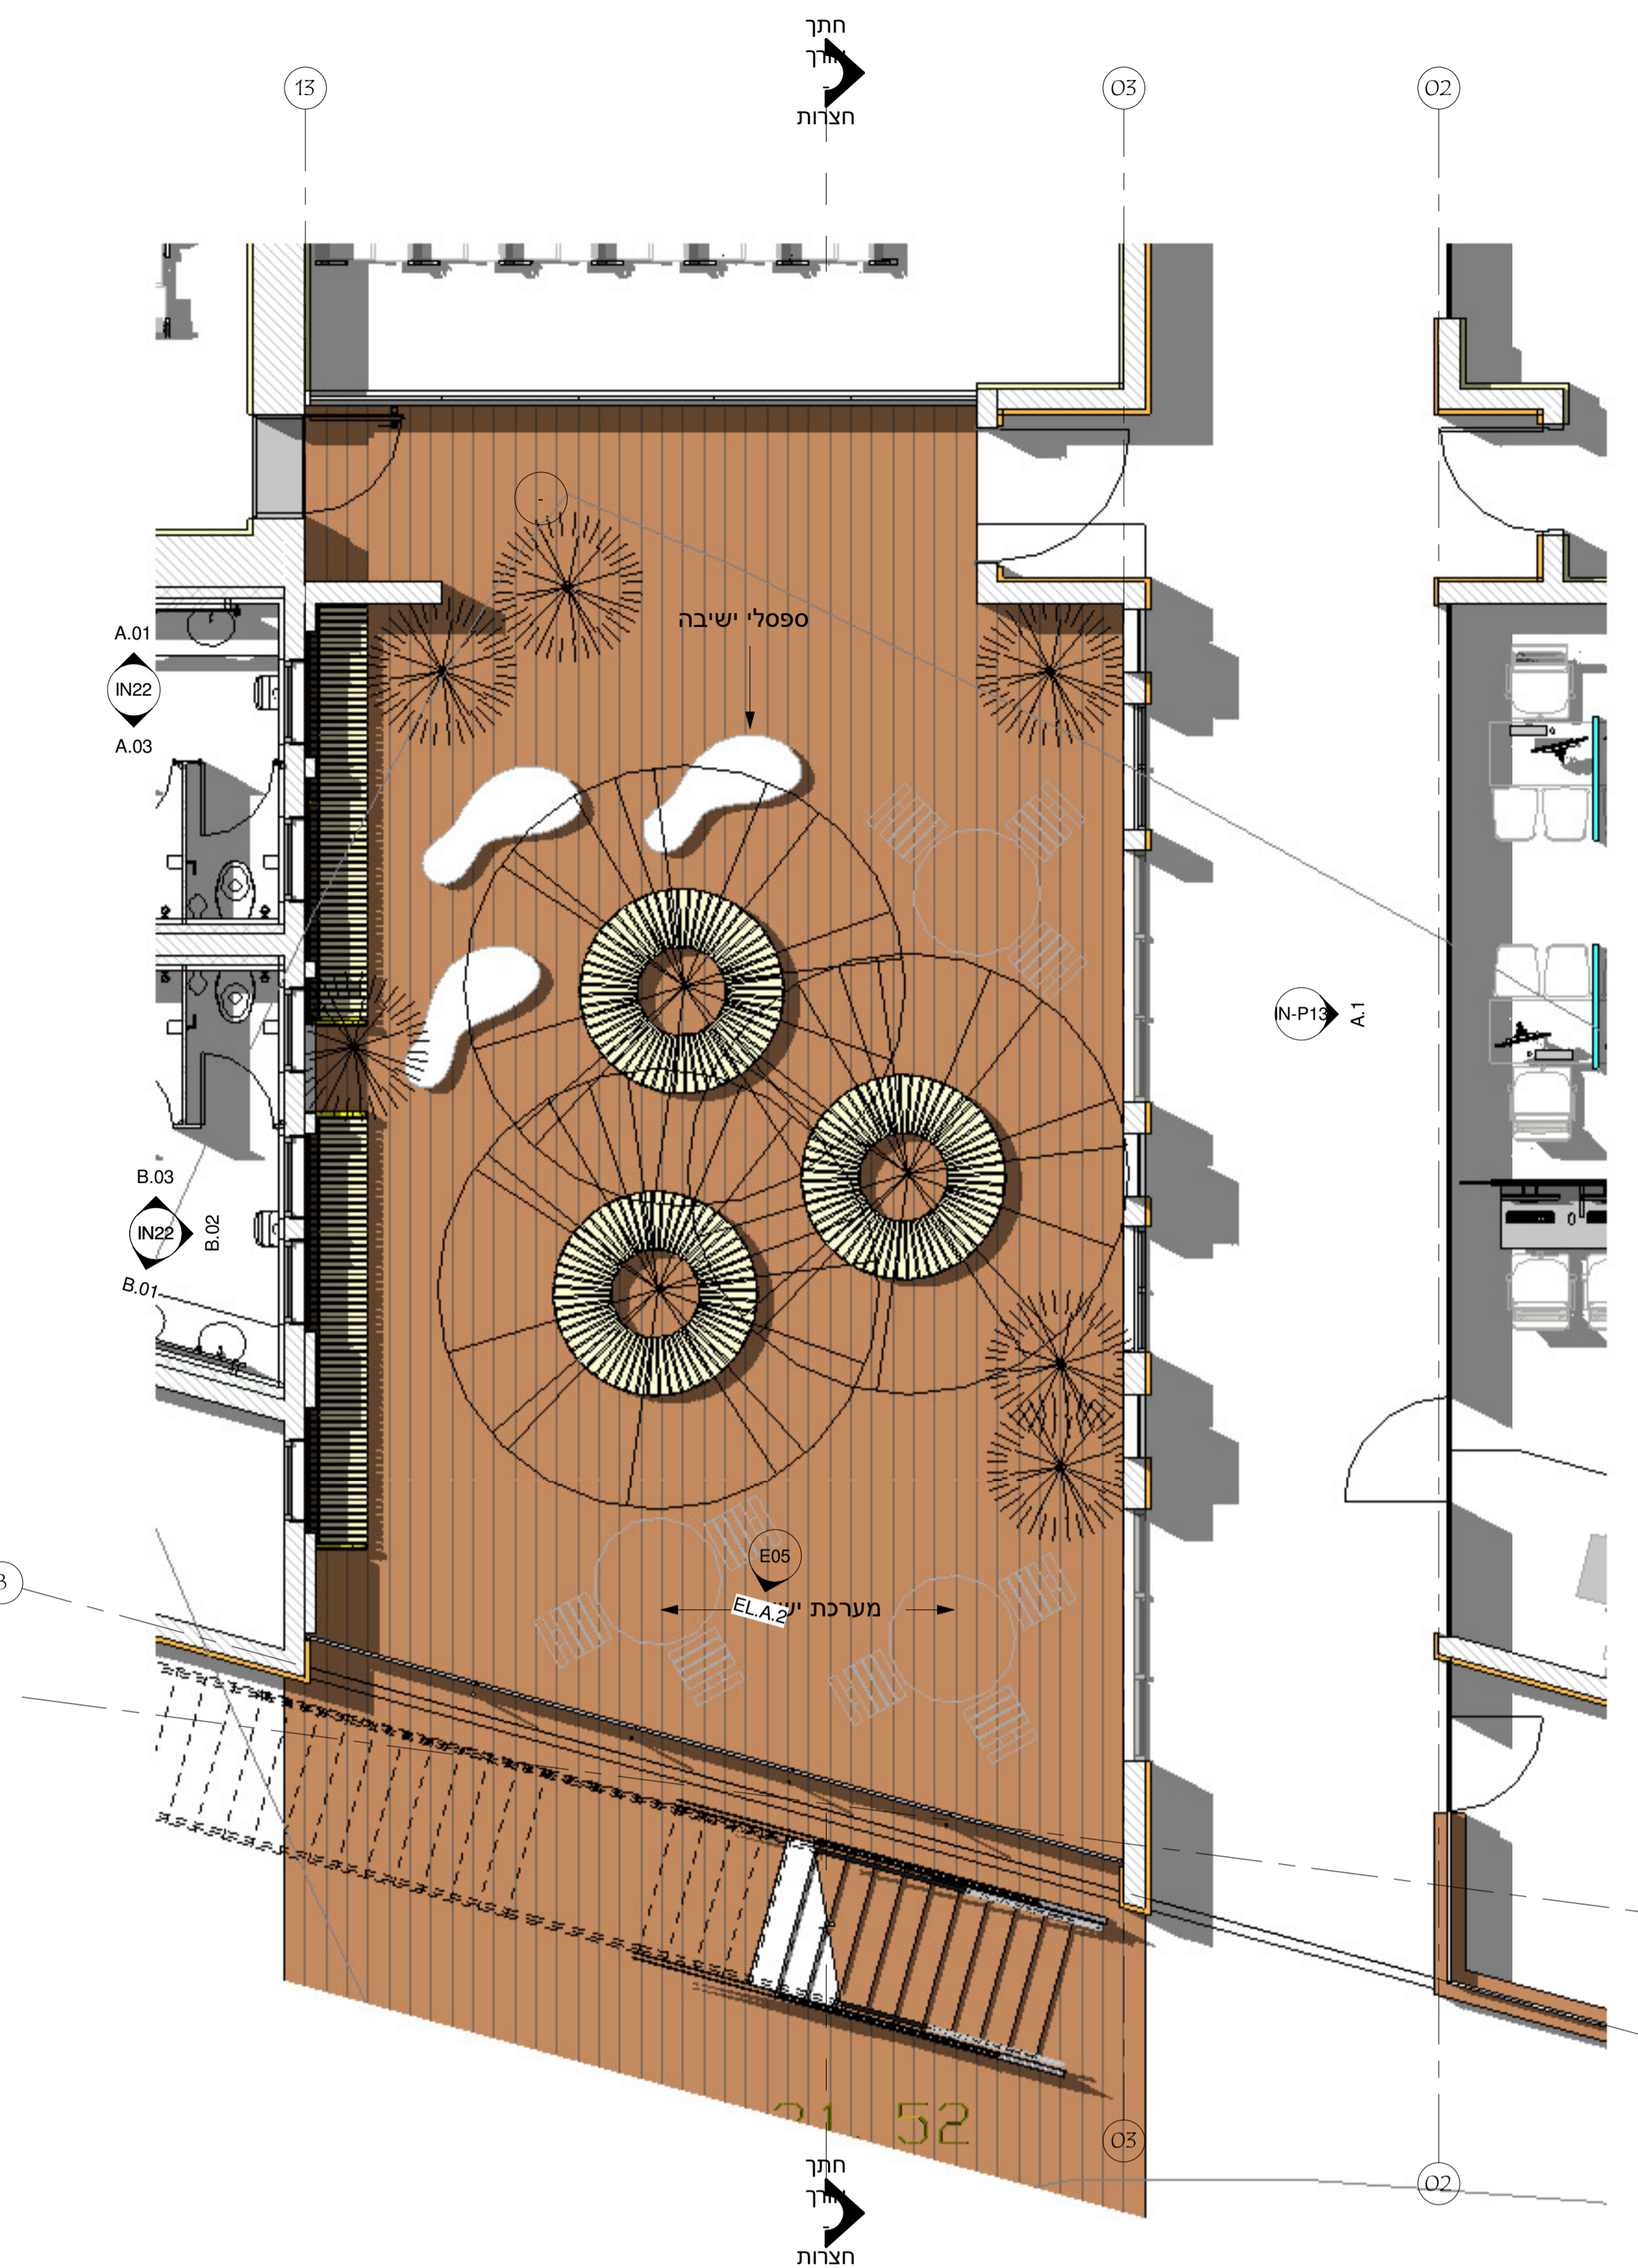

הצגת תוכנית

- כדי להבין על התוכנית אתה שייכות
- התוכנית המוצגת אחרת על תוכנית בן
- התוכנית המוצגת אחרת על תוכנית בן
- התוכנית המוצגת אחרת על תוכנית בן
- התוכנית המוצגת אחרת על תוכנית בן
- התוכנית המוצגת אחרת על תוכנית בן
- התוכנית המוצגת אחרת על תוכנית בן
- התוכנית המוצגת אחרת על תוכנית בן

שם	מספר	תאריך
שם	1	17/03/2020
מספר		
תאריך		

תוכנית - חצר
1 : 50

תוכנית - איזומטריה

מבט לחצר מהקומות

מבט לחצר ממסדרון
1 : 1

חצר אורך - חצרות
1 : 100

נופר אדריכלים
ומתכנני ערים בע"מ
NOFAR Architects
& Urban Planners Ltd.