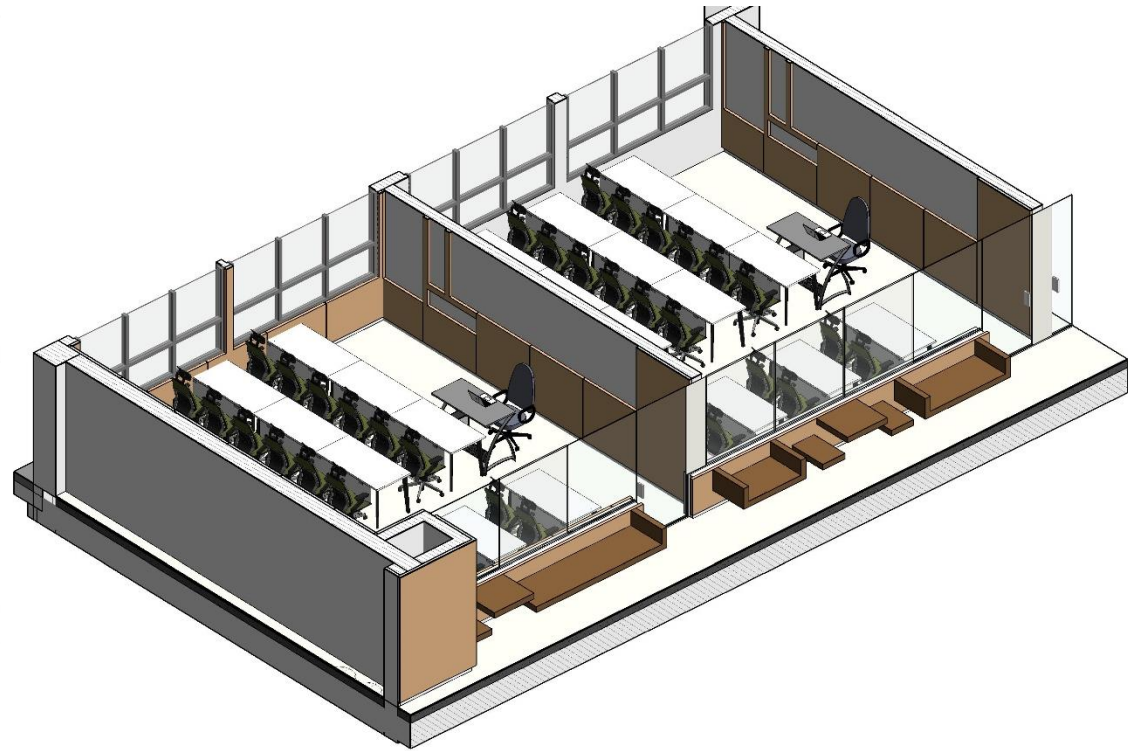

מכללת אשקלון - עיצוב פנים - כיתות