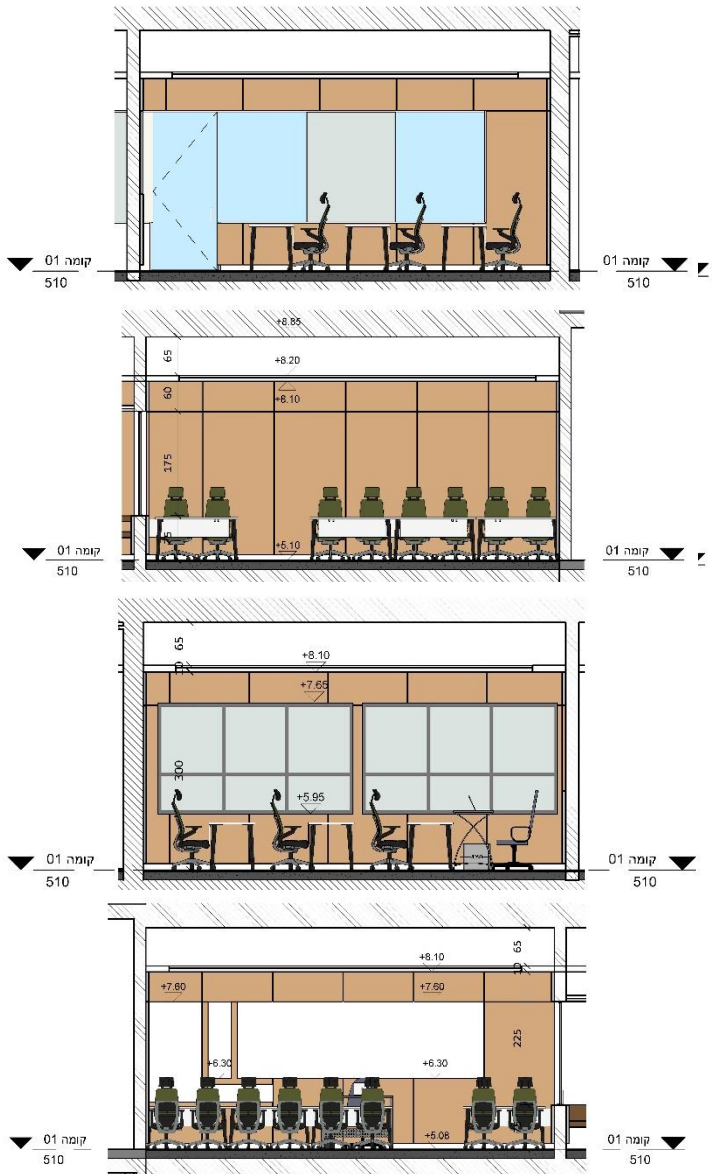

מכללת אשקלון - עיצוב פנים - מחלקת הרשמה

69.12.13.465.6 Focus

- No. 69 Focus swing-arm platform with memory return and plastic foot shrouds
- No. 14 laminate surfaced table with PVC edge
- No. 15 steel modesty panel with optional aisle end panel and perforations
- No. 365 upholstered Acton chair with adjustable chair height
- No. 2 Axil 2.2 E-Link device with snap-together electrical components and power pedestal

arm with
t shrouds
with
esty
optional
table

מכללת אשקלון - ריהוט פנים

מכללת אשקלון - עיצוב פנים - מחלקת הרשמה - תמונות להמחשה

מכללת אשקלון - עיצוב פנים - כיתות

מכללת אשקלון - הדמיות פנים

מכללת אשקלון - חתך באגפי הכיתות