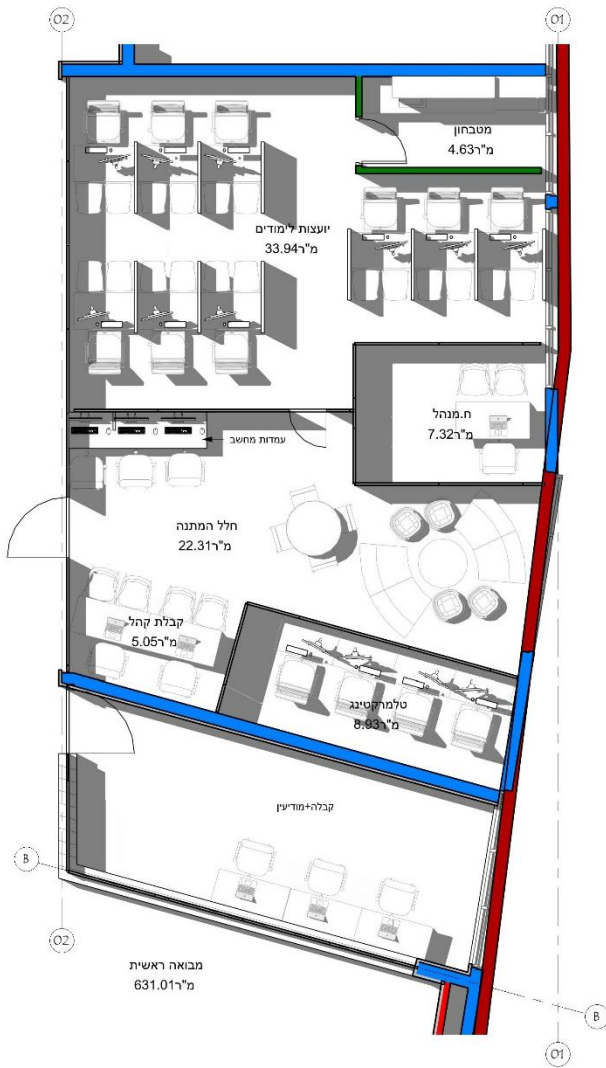

מקרא חדרים

- אחסנה
- בית הסטודנט
- גרעין
- חללים טכניים
- כיתות
- מנהלה
- מעברים
- מרכז הרשמה
- קפיטרייה

מכללת אשקלון - תוכנית קומת קרקע

מכללת אשקלון - הדמיות פנים

מקרא חדרים

- גרעין
- כיתות
- מלתחות
- מעברים

מכללת אשקלון - תוכנית קומה 1

מקרא חדרים

- גרעין
- כיתות
- מעברים
- ספורט

מכללת אשקלון - תוכנית קומה 2

מקרא חדרים

- גרעין
- כיתות
- מעברים
- ספורט

מכללת אשקלון - תוכנית קומה 2

מקרא חדרים

- גרעין
- כיתות
- מלתחות
- מעבדות הוראה
- מעברים
- תמיכה טכנית

מכללת אשקלון - תוכנית קומה 3

מכללת אשקלון - תוכנית גג

מכללת אשקלון - הדמיות פנים

מכללת אשקלון - הדמיות פנים

מכללת אשקלון - עיצוב פנים - מחלקת הרשמה

מכללת אשקלון - עיצוב פנים - מחלקת הרשמה

69.12.13.465.6 Focus

- No. 69 Focus swing-arm platform with memory return and plastic foot shrouds
- No. 14 laminate surfaced table with PVC edge
- No. 15 steel modesty panel with optional aisle end panel and perforations
- No. 365 upholstered Acton chair with adjustable chair height
- No. 2 Axil 2.2 E-Link device with snap-together electrical components and power pedestal