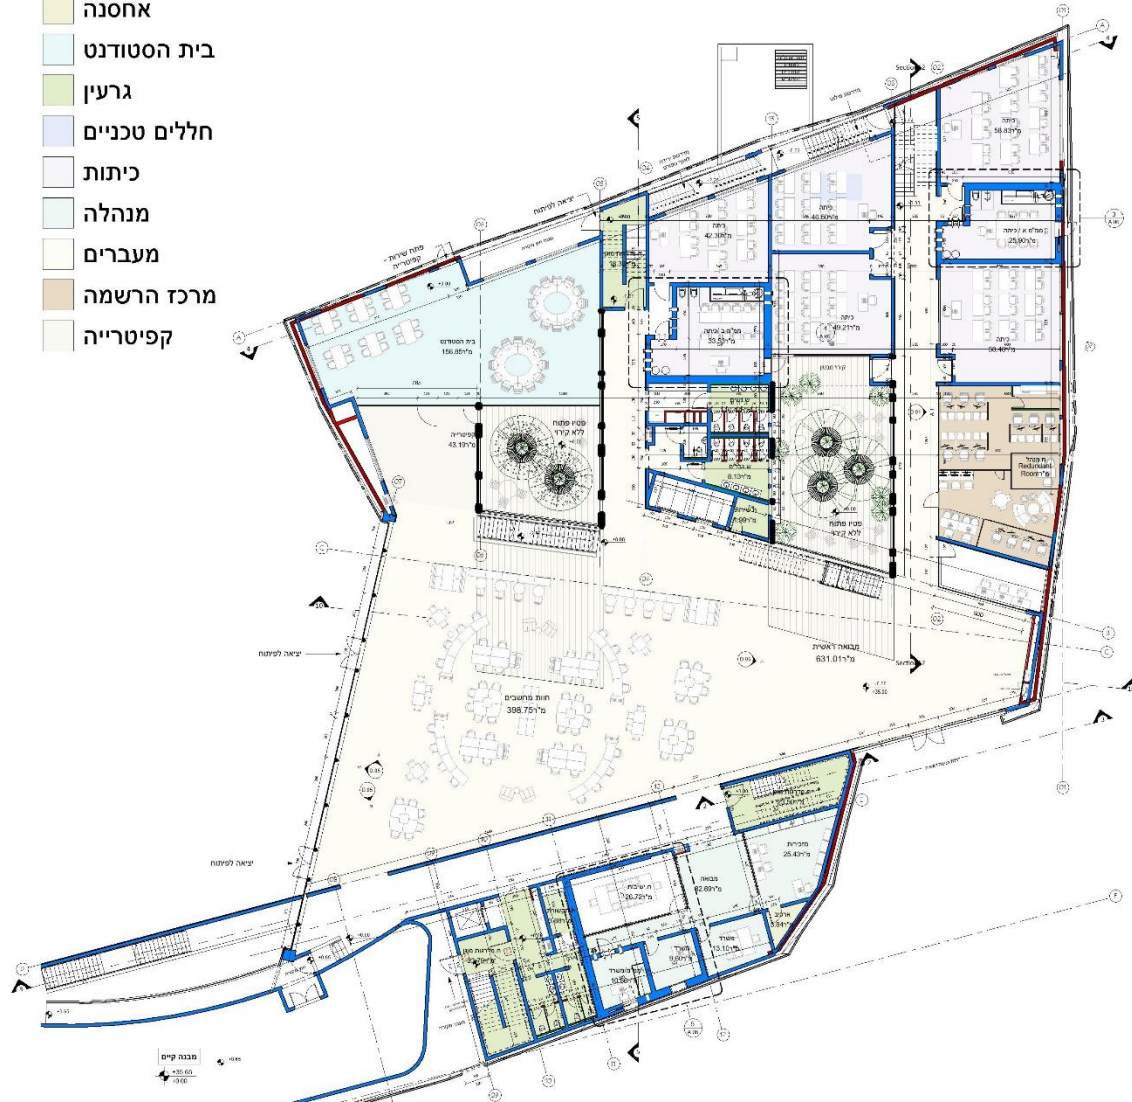

מכללת אשקלון - מבנה מדעים - אפריל 2019

מכללת אשקלון - תוכנית פיתוח

מכללת אשקלון - הדמיות פנים

מקרא חדרים

- אודיטוריום
- גרעין
- חללים טכניים
- מלתחות
- מעברים
- סימולציה
- ספורט

מכללת אשקלון - תוכנית קומת מרתף

מקרא חדרים

- אחסנה
- בית הסטודנט
- גרעין
- חללים טכניים
- כיתות
- מנהלה
- מעברים
- מרכז הרשמה
- קפיטרייה

מכללת אשקלון - תוכנית קומת קרקע

מכללת אשקלון - הדמיות פנים

מקרא חדרים

- גרעין
- כיתות
- מלתחות
- מעברים

מכללת אשקלון - תוכנית קומה 1

מקרא חדרים

- גרעין
- כיתות
- מעברים
- ספורט

מכללת אשקלון - תוכנית קומה 2

מקרא חדרים

- גרעין
- כיתות
- מעברים
- ספורט

מכללת אשקלון - תוכנית קומה 2

מקרא חדרים