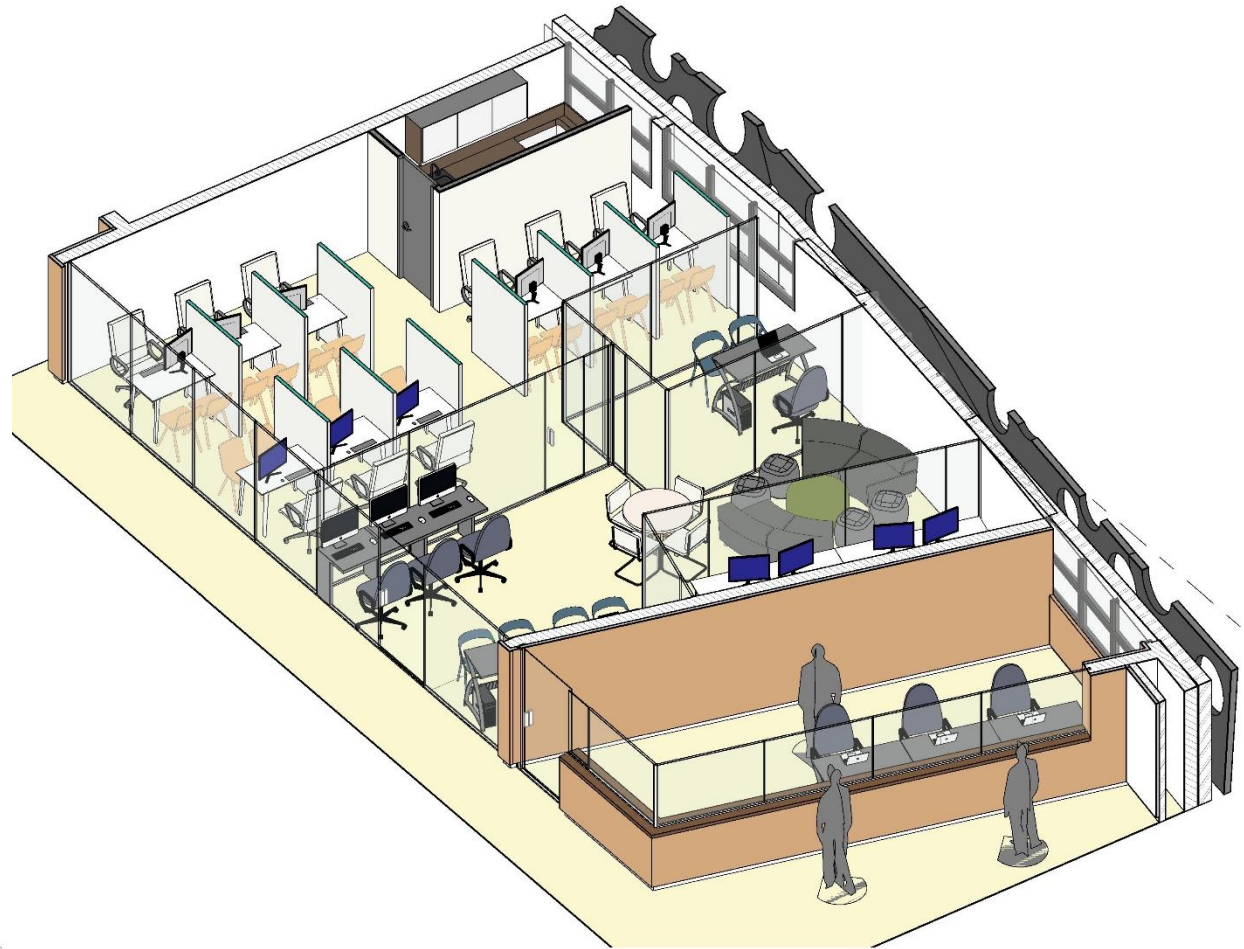

- גרעין
- כיתות
- מלתחות
- מעבדות הוראה
- מעברים
- תמיכה טכנית

מכללת אשקלון - תוכנית קומה 3

מכללת אשקלון - תוכנית גג

מכללת אשקלון - הדמיות פנים

מכללת אשקלון - הדמיות פנים

מכללת אשקלון - עיצוב פנים - מחלקת הרשמה

מכללת אשקלון - עיצוב פנים - מחלקת הרשמה

69.12.13.465.6 Focus

- No. 69 Focus swing-arm platform with memory return and plastic foot shrouds
- No. 14 laminate surfaced table with PVC edge
- No. 15 steel modesty panel with optional aisle end panel and perforations
- No. 365 upholstered Acton chair with adjustable chair height
- No. 2 Axil 2.2 E-Link device with snap-together electrical components and power pedestal