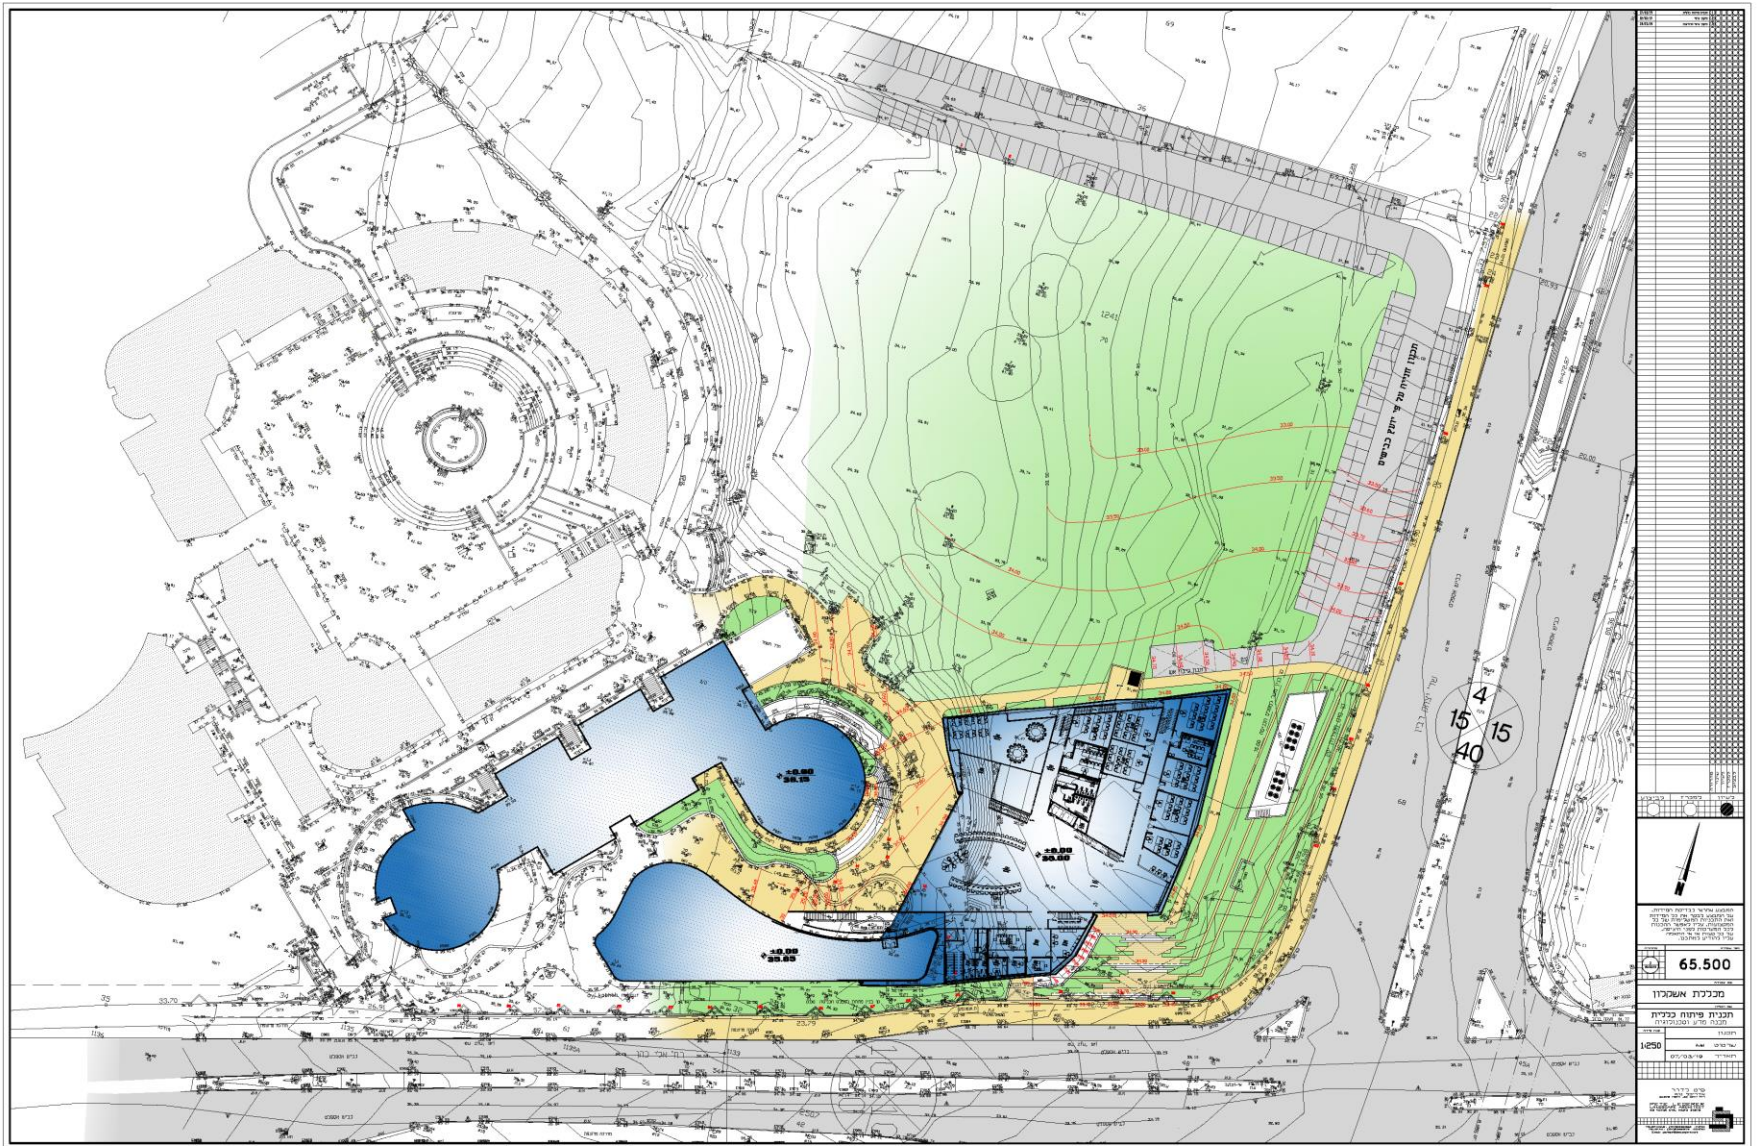

מכללת אשקלון - מבנה מדעים - אפריל 2019

מכללת אשקלון - תוכנית פיתוח

מכללת אשקלון - הדמיות פנים

מקרא חדרים

- אודיטוריום
- גרעין
- חללים טכניים
- מלתחות
- מעברים
- סימולציה
- ספורט

מכללת אשקלון - תוכנית קומת מרתף

מקרא חדרים

- אחסנה
- בית הסטודנט
- גרעין
- חללים טכניים
- כיתות
- מנהלה
- מעברים
- מרכז הרשמה
- קפיטרייה

מכללת אשקלון - תוכנית קומת קרקע

מכללת אשקלון - הדמיות פנים

מקרא חדרים

- גרעין
- כיתות
- מלתחות
- מעברים

מכללת אשקלון - תוכנית קומה 1

מקרא חדרים

- גרעין
- כיתות
- מעברים
- ספורט

מכללת אשקלון - תוכנית קומה 2

מקרא חדרים

- גרעין
- כיתות
- מעברים
- ספורט

מכללת אשקלון - תוכנית קומה 2

מקרא חדרים