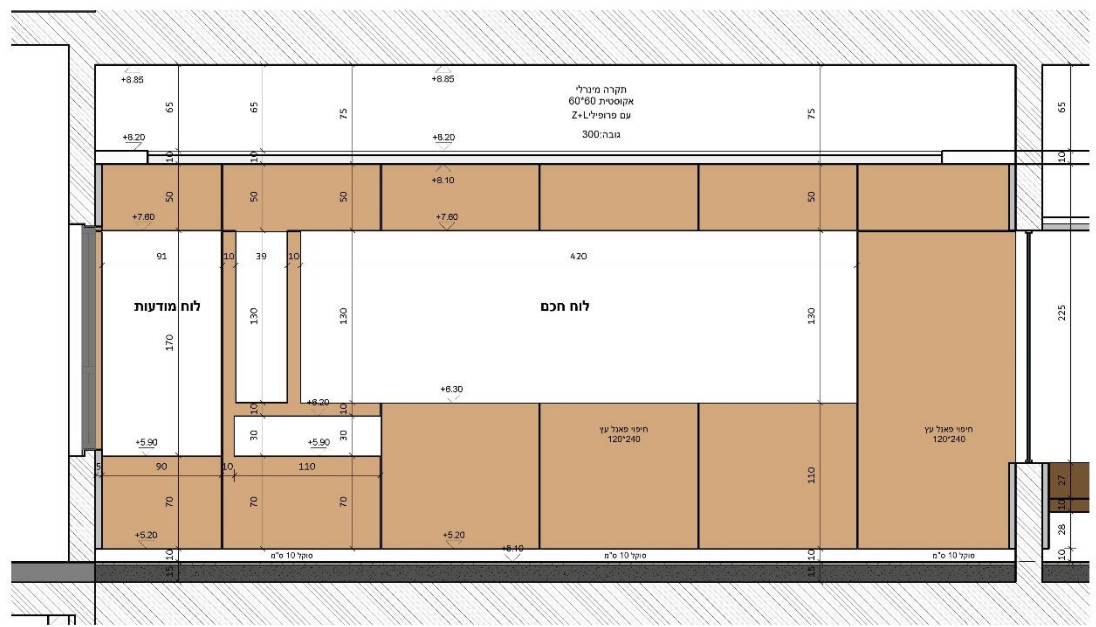

מכללת אשקלון - עיצוב פנים - מחלקת הרשמה

69.12.13.465.6 Focus

- No. 69 Focus swing-arm platform with memory return and plastic foot shrouds
- No. 14 laminate surfaced table with PVC edge
- No. 15 steel modesty panel with optional aisle end panel and perforations
- No. 365 upholstered Acton chair with adjustable chair height
- No. 2 Axil 2.2 E-Link device with snap-together electrical components and power pedestal

arm with
t shrouds
with
esty
optional
table

מכללת אשקלון - ריהוט פנים

מכללת אשקלון - עיצוב פנים - מחלקת הרשמה - תמונות להמחשה

מכללת אשקלון - עיצוב פנים - כיתות

מכללת אשקלון - הדמיות פנים

מכללת אשקלון - חתך באגפי הכיתות