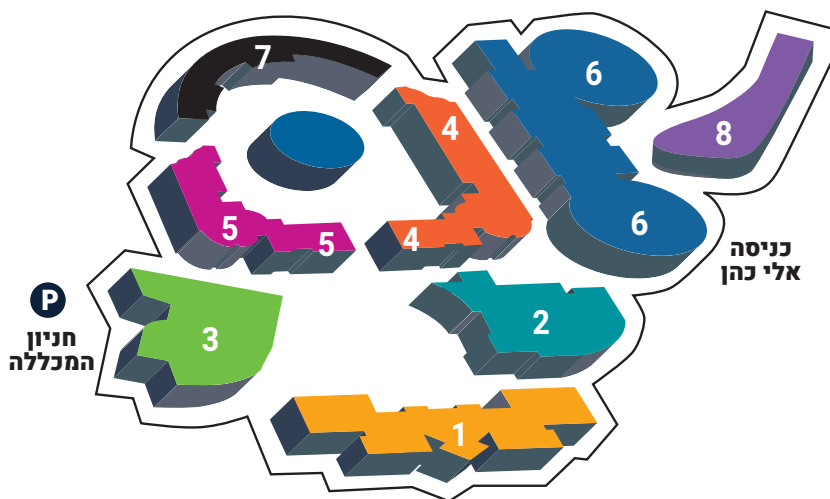

מפת הקמפוס

כניסה
שדרות בן צבי

פירוט מיבנים

1 בניין מנהלה

2 ספרייה

3 מרכז כנסים

מסעדה

משרדי פרויקט פר"ח

4 בניין כיתות

ביה"ס להנדסאים

דיקאן הסטודנטים

המרכז להכוונה תעסוקתית

המרכז הרב תחומי

אגודת הסטודנטים

קפיטריה

מרכז תמיכה